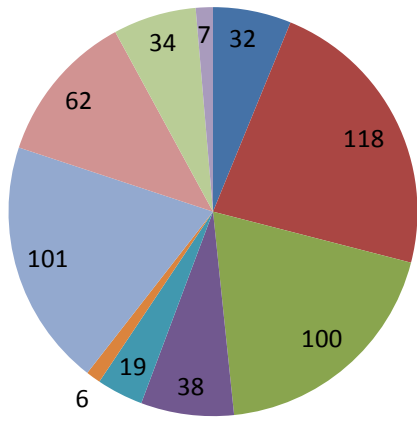

Fordeling på mænd og kvinder

Mænd - politisk overbevisning

Kvinder - politisk overbevisning

Mænd - Socialpolitik

Kvinder - Socialpolitik

Mænd - Integration

Kvinder - Integration

Mænd - EU

Kvinder - EU

Mænd - Miljø

- Enhedslisten
- SF
- Socialdemokratiet
- De Radikale
- Ny Alliance
- Kristendemokraterne
- Venstre
- De Konservative
- Dansk Folkeparti
- Andre

Kvinder - Miljø

- Enhedslisten
- SF
- Socialdemokratiet
- De Radikale
- Ny Alliance
- Kristendemokraterne
- Venstre
- De Konservative
- Dansk Folkeparti
- Andre