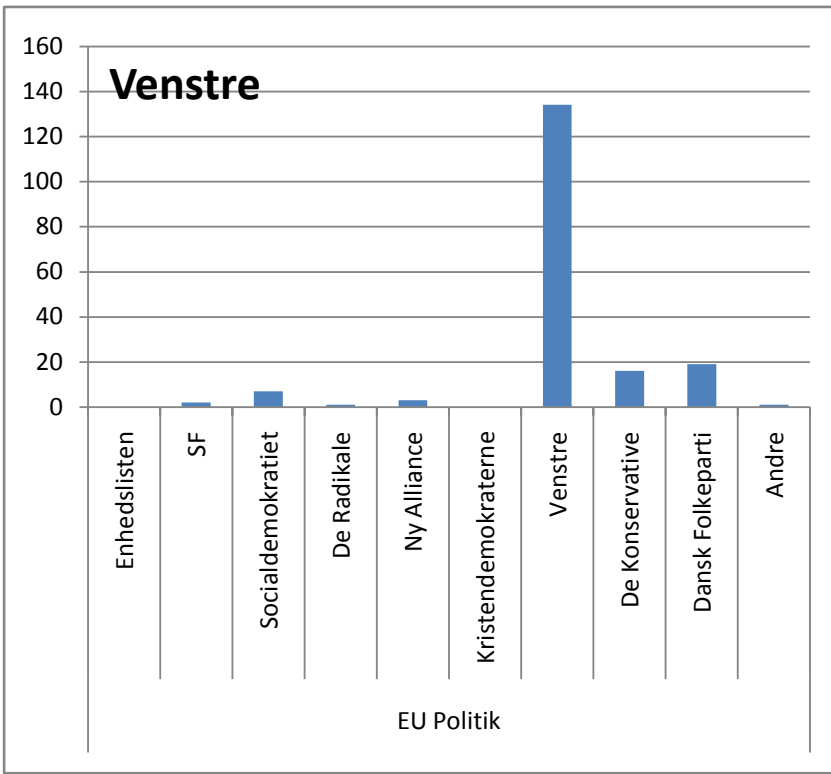

© mx2Denmark

870 afgivne stemmer
 523 mænd
 330 kvinder
 17 uden besvarelse af køn

Er du uenig? Så deltag i prøvevalget - stem på:
<http://www.mx2denmark.dk/afstemning>

mvh

Kim Pedersen
 Hovedgaden 26, st, Lime, 8544 Mørke
 Tlf 46987946 / mobil 31181870
www.mx2denmark.dk / info@mx2denmark.dk

Hvordan har partiernes vælgere stemt på socialpolitikken?

Hvordan har partiernes vælgere stemt på integrationspolitikken?

Hvordan har partiernes vælgere stemt på uddannelsespolitikken?

Hvordan har partiernes vælgere stemt på EU politikken?

Fordeling på mænd og kvinder

Mænd - politisk overbevisning

Kvinder - politisk overbevisning

Mænd - Socialpolitik

Kvinder - Socialpolitik

Mænd - Integration

Kvinder - Integration

Mænd - EU

Kvinder - EU

Mænd - Miljø

- Enhedslisten
- SF
- Socialdemokratiet
- De Radikale
- Ny Alliance
- Kristendemokraterne
- Venstre
- De Konservative
- Dansk Folkeparti
- Andre

Kvinder - Miljø

- Enhedslisten
- SF
- Socialdemokratiet
- De Radikale
- Ny Alliance
- Kristendemokraterne
- Venstre
- De Konservative
- Dansk Folkeparti
- Andre