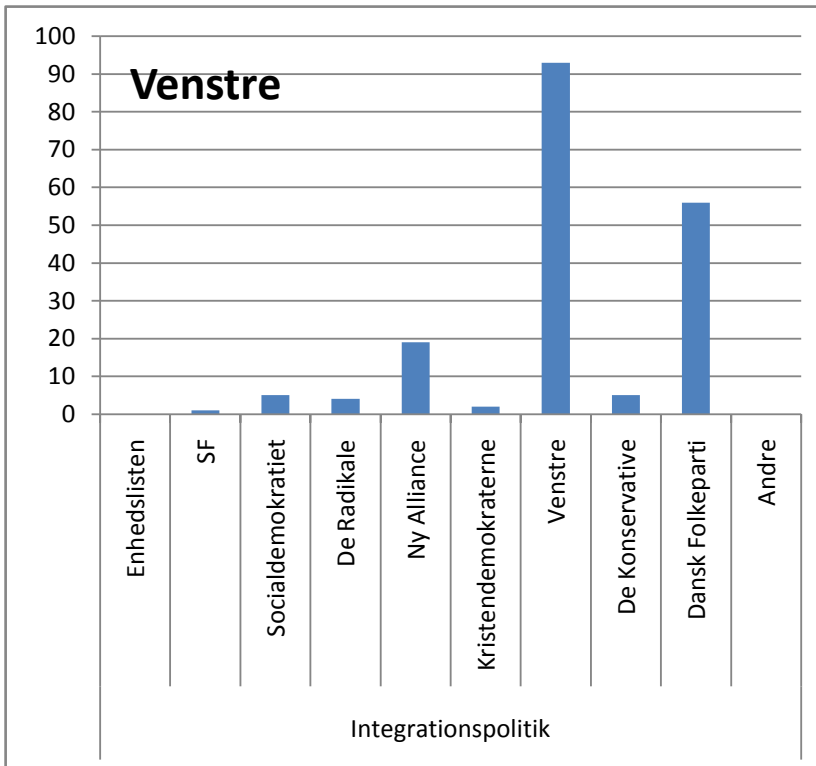

© mx2Denmark

870 afgivne stemmer
 523 mænd
 330 kvinder
 17 uden besvarelse af køn

Er du uenig? Så deltag i prøvevalget - stem på:
<http://www.mx2denmark.dk/afstemning>

mvh

Kim Pedersen
 Hovedgaden 26, st, Lime, 8544 Mørke
 Tlf 46987946 / mobil 31181870
www.mx2denmark.dk / info@mx2denmark.dk

Hvordan har partiernes vælgere stemt på socialpolitikken?

Hvordan har partiernes vælgere stemt på integrationspolitikken?

Hvordan har partiernes vælgere stemt på uddannelsespolitikken?

Hvordan har partiernes vælgere stemt på EU politikken?

Fordeling på mænd og kvinder

Mænd - politisk overbevisning

Kvinder - politisk overbevisning

Mænd - Socialpolitik

Kvinder - Socialpolitik

Mænd - Integration

Kvinder - Integration

Mænd - EU