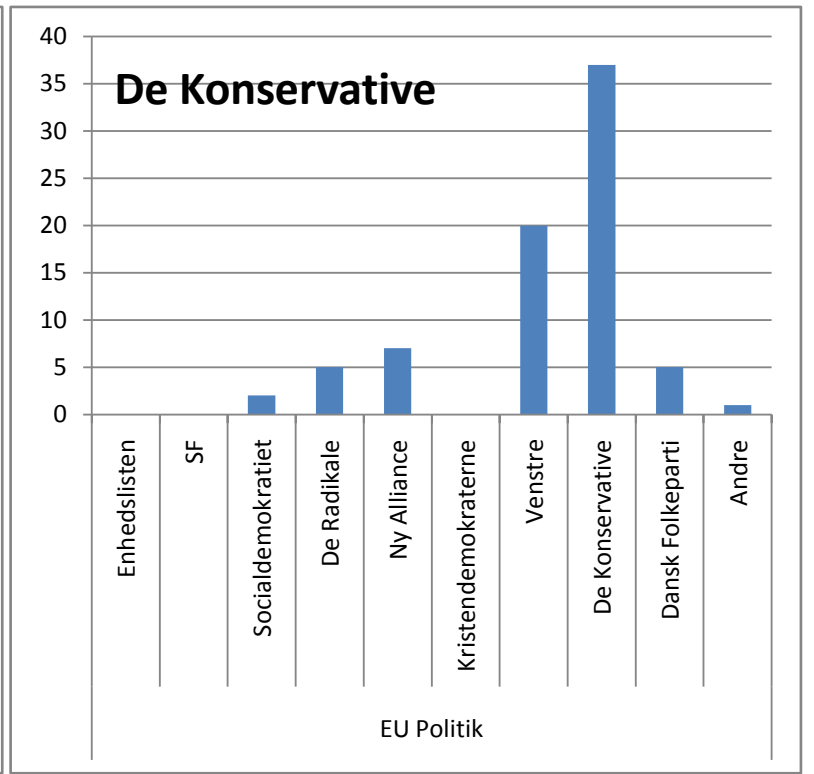

© mx2Denmark

870 afgivne stemmer
 523 mænd
 330 kvinder
 17 uden besvarelse af køn

Er du uenig? Så deltag i prøvevalget - stem på:
<http://www.mx2denmark.dk/afstemning>

mvh

Kim Pedersen
 Hovedgaden 26, st, Lime, 8544 Mørke
 Tlf 46987946 / mobil 31181870
www.mx2denmark.dk / info@mx2denmark.dk

Hvordan har partiernes vælgere stemt på socialpolitikken?

Hvordan har partiernes vælgere stemt på integrationspolitikken?

Hvordan har partiernes vælgere stemt på uddannelsespolitikken?

Hvordan har partiernes vælgere stemt på EU politikken?

Fordeling på mænd og kvinder

Mænd - politisk overbevisning

Kvinder - politisk overbevisning

Mænd - Socialpolitik

Kvinder - Socialpolitik

Mænd - Integration

Kvinder - Integration

Mænd - EU

Kvinder - EU

Mænd - Miljø

- Enhedslisten
- SF
- Socialdemokratiet
- De Radikale
- Ny Alliance
- Kristendemokraterne
- Venstre
- De Konservative
- Dansk Folkeparti
- Andre

Kvinder - Miljø

- Enhedslisten
- SF
- Socialdemokratiet
- De Radikale
- Ny Alliance
- Kristendemokraterne
- Venstre
- De Konservative
- Dansk Folkeparti
- Andre