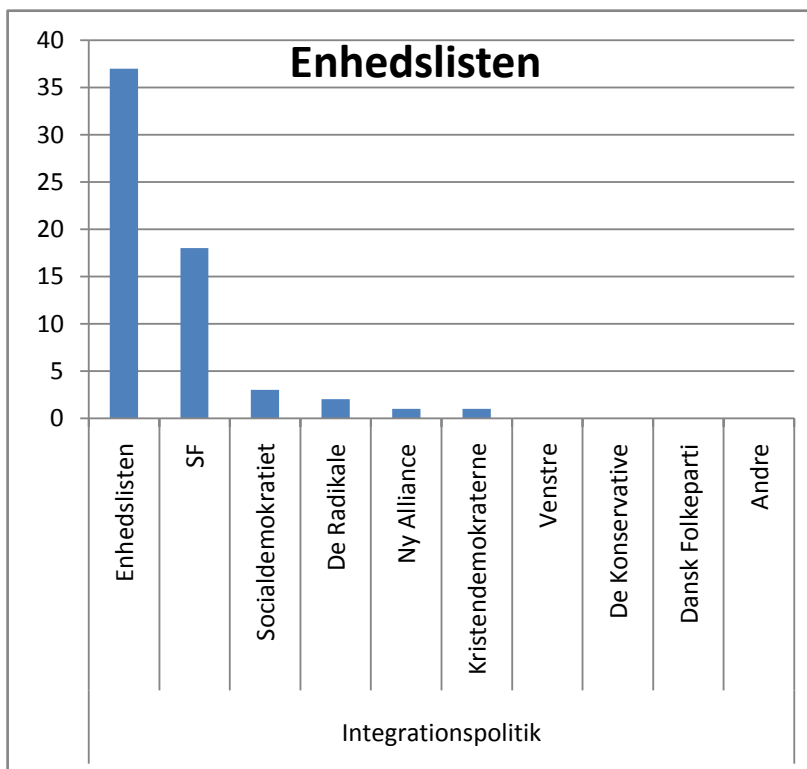

© mx2Denmark

870 afgivne stemmer
 523 mænd
 330 kvinder
 17 uden besvarelse af køn

Er du uenig? Så deltag i prøvevalget - stem på:
<http://www.mx2denmark.dk/afstemning>

mvh

Kim Pedersen
 Hovedgaden 26, st, Lime, 8544 Mørke
 Tlf 46987946 / mobil 31181870
www.mx2denmark.dk / info@mx2denmark.dk

Hvordan har partiernes vælgere stemt på socialpolitikken?

Hvordan har partiernes vælgere stemt på integrationspolitikken?

Hvordan har partiernes vælgere stemt på uddannelsespolitikken?

Hvordan har partiernes vælgere stemt på EU politikken?