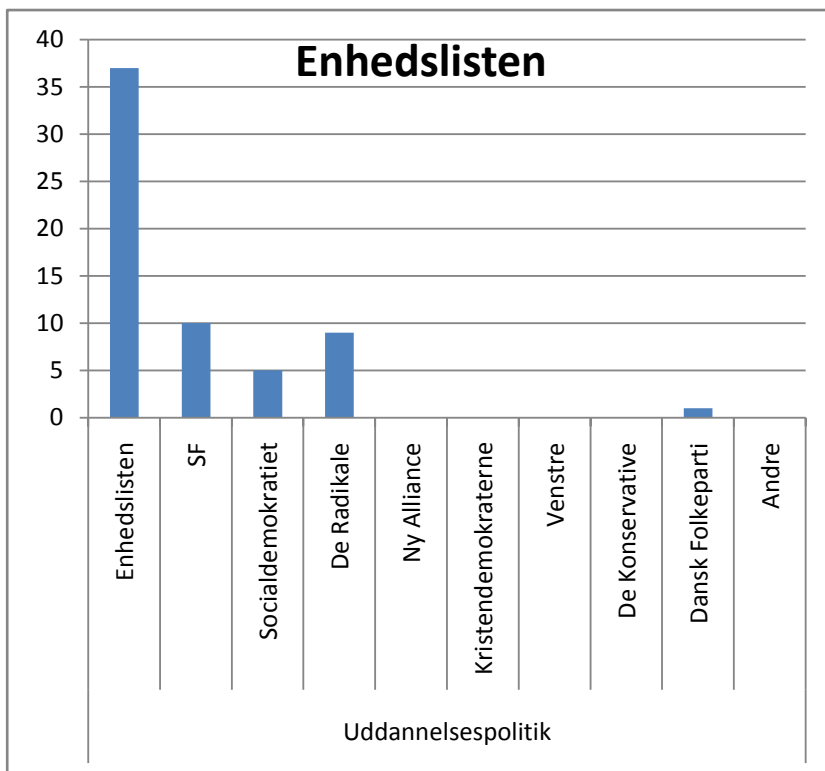

© mx2Denmark

870 afgivne stemmer
 523 mænd
 330 kvinder
 17 uden besvarelse af køn

Er du uenig? Så deltag i prøvevalget - stem på:
<http://www.mx2denmark.dk/afstemning>

mvh

Kim Pedersen
 Hovedgaden 26, st, Lime, 8544 Mørke
 Tlf 46987946 / mobil 31181870
www.mx2denmark.dk / info@mx2denmark.dk

Hvordan har partiernes vælgere stemt på socialpolitikken?

Hvordan har partiernes vælgere stemt på integrationspolitikken?

Hvordan har partiernes vælgere stemt på uddannelsespolitikken?

Hvordan har partiernes vælgere stemt på EU politikken?

Fordeling på mænd og kvinder

Mænd - politisk overbevisning

Kvinder - politisk overbevisning

Mænd - Socialpolitik

Kvinder - Socialpolitik

Mænd - Integration

Kvinder - Integration

Mænd - EU