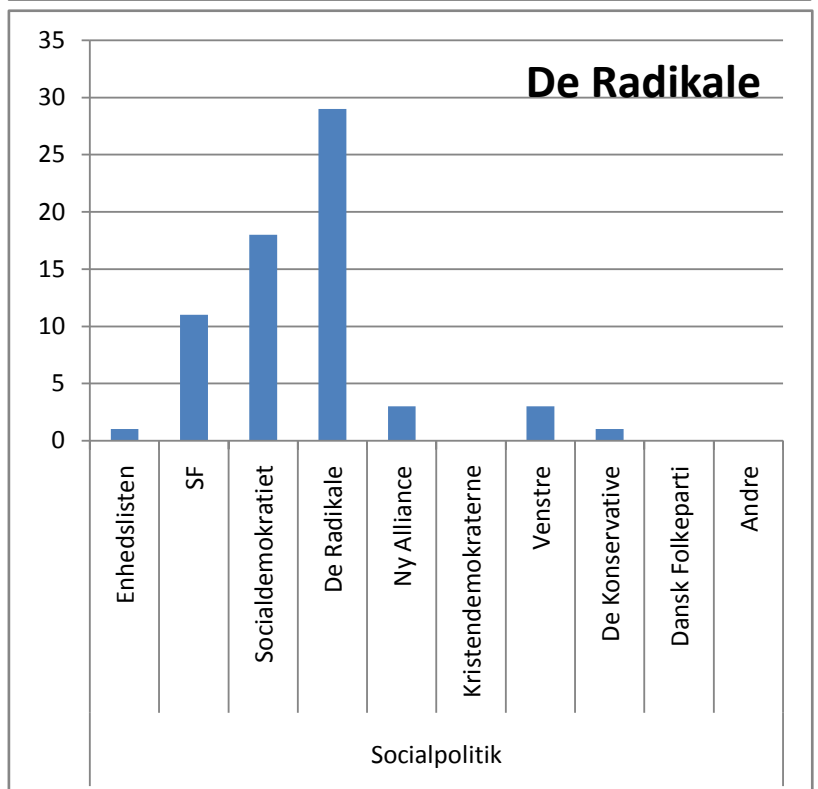

© mx2Denmark

870 afgivne stemmer
 523 mænd
 330 kvinder
 17 uden besvarelse af køn

Er du uenig? Så deltag i prøvevalget - stem på:
<http://www.mx2denmark.dk/afstemning>

mvh

Kim Pedersen
 Hovedgaden 26, st, Lime, 8544 Mørke
 Tlf 46987946 / mobil 31181870
www.mx2denmark.dk / info@mx2denmark.dk

Hvordan har partiernes vælgere stemt på socialpolitikken?

Hvordan har partiernes vælgere stemt på integrationspolitikken?

Hvordan har partiernes vælgere stemt på uddannelsespolitikken?

Hvordan har partiernes vælgere stemt på EU politikken?