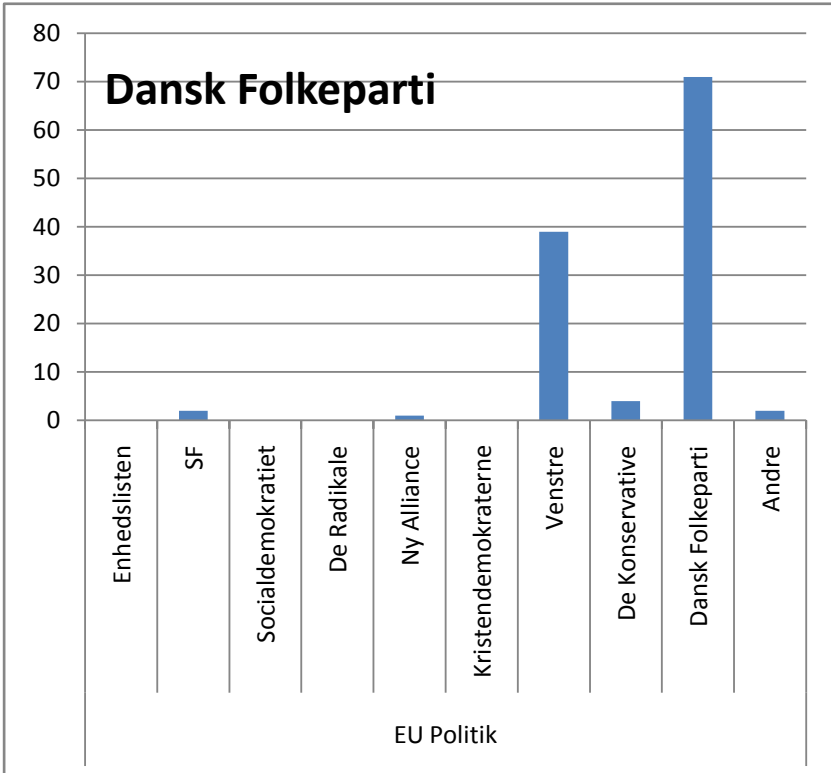

© mx2Denmark

870 afgivne stemmer
 523 mænd
 330 kvinder
 17 uden besvarelse af køn

Er du uenig? Så deltag i prøvevalget - stem på:
<http://www.mx2denmark.dk/afstemning>

mvh

Kim Pedersen
 Hovedgaden 26, st, Lime, 8544 Mørke
 Tlf 46987946 / mobil 31181870
www.mx2denmark.dk / info@mx2denmark.dk

Hvordan har partiernes vælgere stemt på socialpolitikken?

Hvordan har partiernes vælgere stemt på integrationspolitikken?

Hvordan har partiernes vælgere stemt på uddannelsespolitikken?

Hvordan har partiernes vælgere stemt på EU politikken?

Fordeling på mænd og kvinder

Mænd - politisk overbevisning

Kvinder - politisk overbevisning

Mænd - Socialpolitik

Kvinder - Socialpolitik

Mænd - Integration

Kvinder - Integration

Mænd - EU

Kvinder - EU

Mænd - Miljø

- Enhedslisten
- SF
- Socialdemokratiet
- De Radikale
- Ny Alliance
- Kristendemokraterne
- Venstre
- De Konservative
- Dansk Folkeparti
- Andre

Kvinder - Miljø

- Enhedslisten
- SF
- Socialdemokratiet
- De Radikale
- Ny Alliance
- Kristendemokraterne
- Venstre
- De Konservative
- Dansk Folkeparti
- Andre