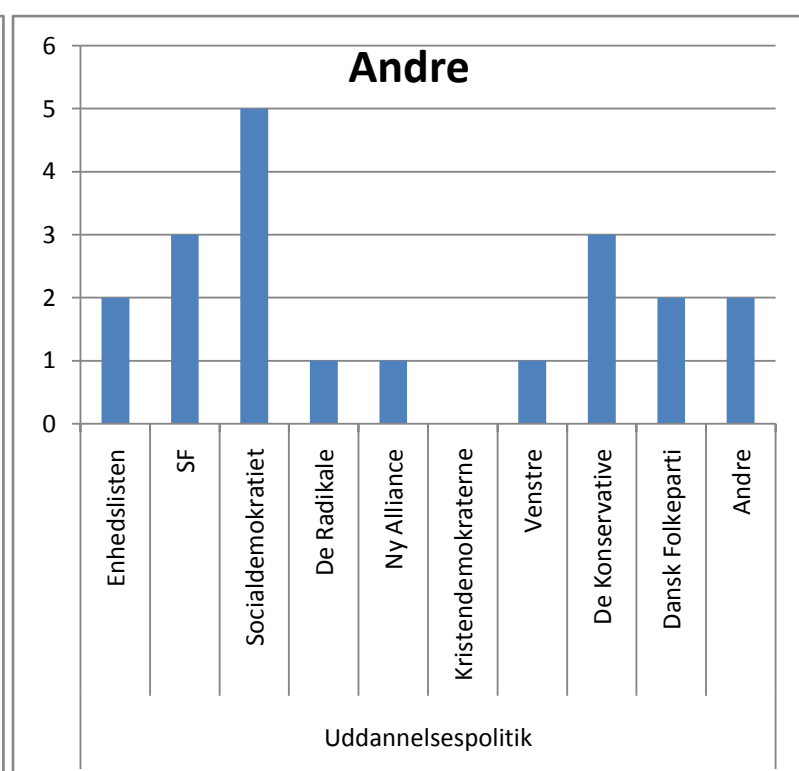

© mx2Denmark

870 afgivne stemmer
 523 mænd
 330 kvinder
 17 uden besvarelse af køn

Er du uenig? Så deltag i prøvevalget - stem på:
<http://www.mx2denmark.dk/afstemning>

mvh

Kim Pedersen
 Hovedgaden 26, st, Lime, 8544 Mørke
 Tlf 46987946 / mobil 31181870
www.mx2denmark.dk / info@mx2denmark.dk

Hvordan har partiernes vælgere stemt på socialpolitikken?

Hvordan har partiernes vælgere stemt på integrationspolitikken?

Hvordan har partiernes vælgere stemt på uddannelsespolitikken?

Hvordan har partiernes vælgere stemt på EU politikken?

Fordeling på mænd og kvinder

Mænd - politisk overbevisning

Kvinder - politisk overbevisning

Mænd - Socialpolitik

Kvinder - Socialpolitik

Mænd - Integration

Kvinder - Integration

Mænd - EU