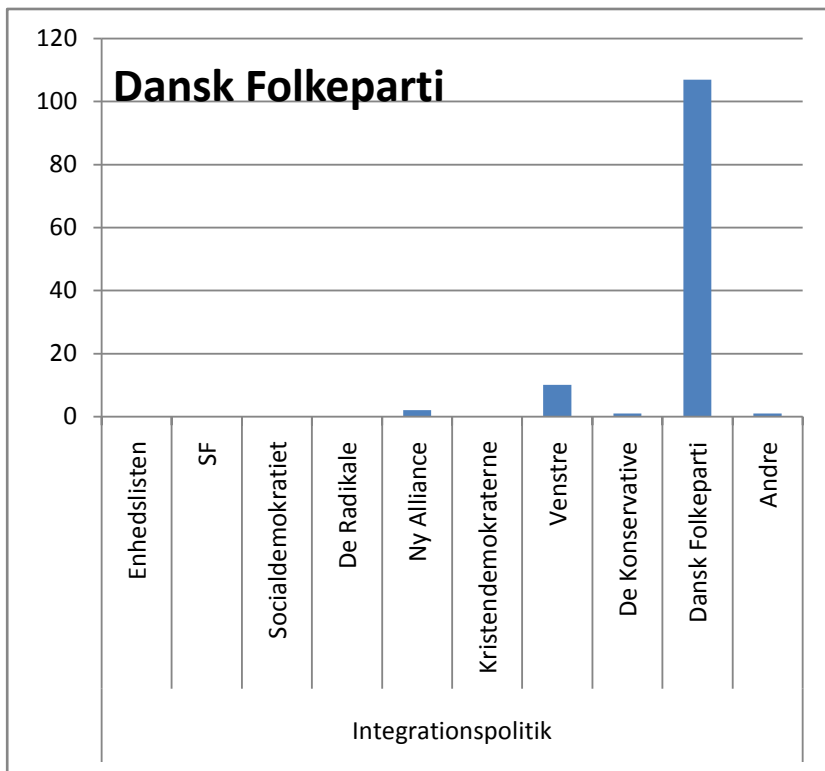

© mx2Denmark

870 afgivne stemmer
 523 mænd
 330 kvinder
 17 uden besvarelse af køn

Er du uenig? Så deltag i prøvevalget - stem på:
<http://www.mx2denmark.dk/afstemning>

mvh

Kim Pedersen
 Hovedgaden 26, st, Lime, 8544 Mørke
 Tlf 46987946 / mobil 31181870
www.mx2denmark.dk / info@mx2denmark.dk

Hvordan har partiernes vælgere stemt på socialpolitikken?

Hvordan har partiernes vælgere stemt på integrationspolitikken?

Hvordan har partiernes vælgere stemt på uddannelsespolitikken?

Hvordan har partiernes vælgere stemt på EU politikken?

Fordeling på mænd og kvinder

Mænd - politisk overbevisning

Kvinder - politisk overbevisning

Mænd - Socialpolitik

Kvinder - Socialpolitik

Mænd - Integration

Kvinder - Integration

Mænd - EU