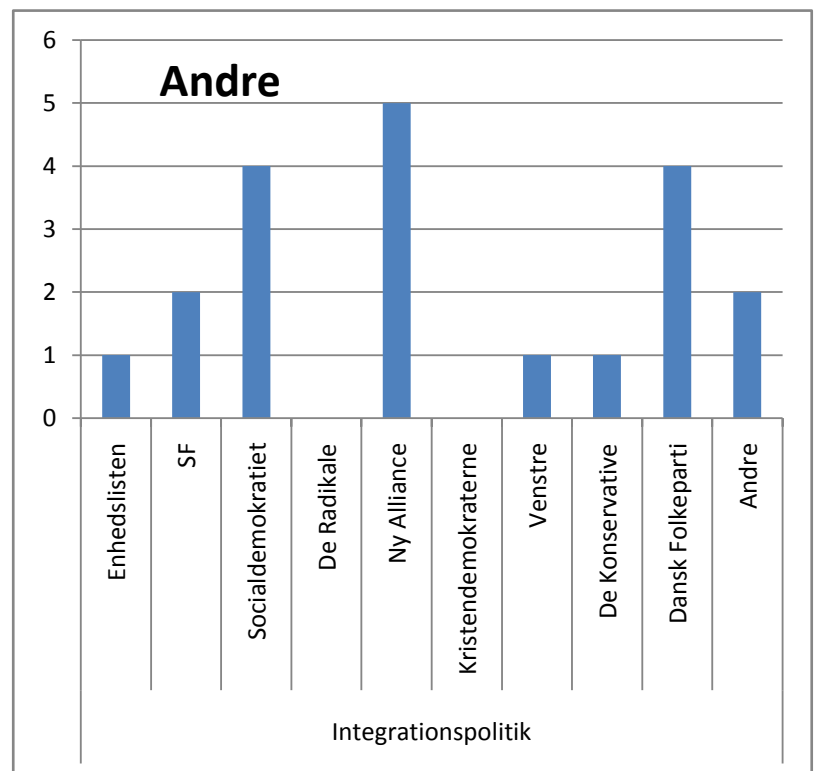

© mx2Denmark

870 afgivne stemmer
 523 mænd
 330 kvinder
 17 uden besvarelse af køn

Er du uenig? Så deltag i prøvevalget - stem på:
<http://www.mx2denmark.dk/afstemning>

mvh

Kim Pedersen
 Hovedgaden 26, st, Lime, 8544 Mørke
 Tlf 46987946 / mobil 31181870
www.mx2denmark.dk / info@mx2denmark.dk

Hvordan har partiernes vælgere stemt på socialpolitikken?

Hvordan har partiernes vælgere stemt på integrationspolitikken?

Hvordan har partiernes vælgere stemt på uddannelsespolitikken?

Hvordan har partiernes vælgere stemt på EU politikken?

Fordeling på mænd og kvinder

Mænd - politisk overbevisning

Kvinder - politisk overbevisning

Mænd - Socialpolitik

Kvinder - Socialpolitik

Mænd - Integration

Kvinder - Integration

Mænd - EU