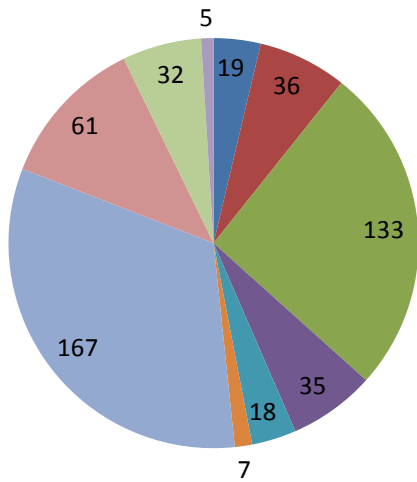

Mænd - Finans

- Enhedslisten
- SF
- Socialdemokratiet
- De Radikale
- Ny Alliance
- Kristendemokraterne
- Venstre
- De Konservative
- Dansk Folkeparti
- Andre