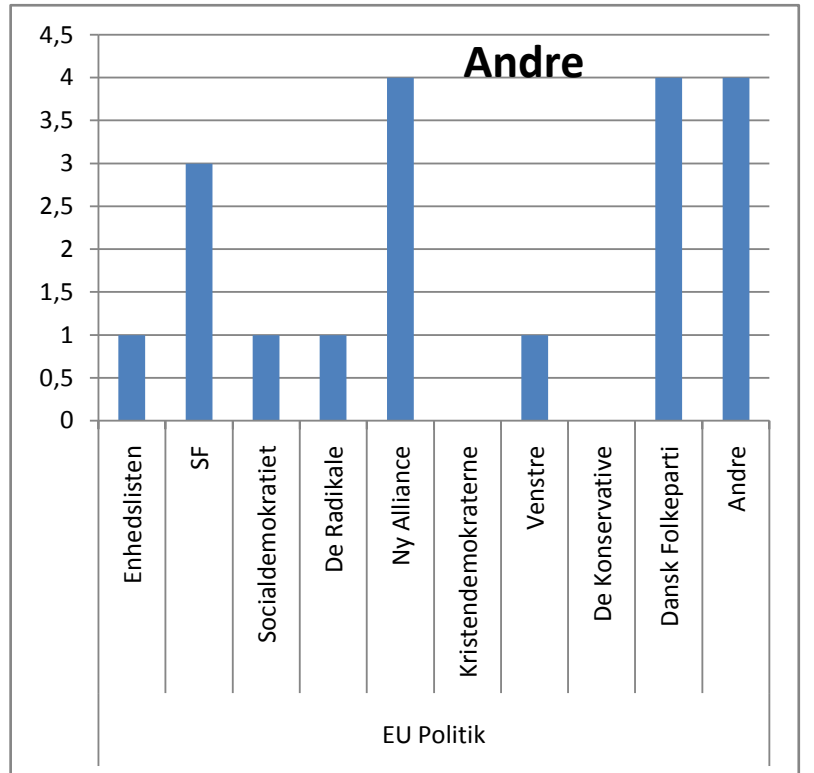

© mx2Denmark

870 afgivne stemmer
 523 mænd
 330 kvinder
 17 uden besvarelse af køn

Er du uenig? Så deltag i prøvevalget - stem på:
<http://www.mx2denmark.dk/afstemning>

mvh

Kim Pedersen
 Hovedgaden 26, st, Lime, 8544 Mørke
 Tlf 46987946 / mobil 31181870
www.mx2denmark.dk / info@mx2denmark.dk

Hvordan har partiernes vælgere stemt på socialpolitikken?

Hvordan har partiernes vælgere stemt på integrationspolitikken?

Hvordan har partiernes vælgere stemt på uddannelsespolitikken?

Hvordan har partiernes vælgere stemt på EU politikken?

Fordeling på mænd og kvinder

Mænd - politisk overbevisning

Kvinder - politisk overbevisning

Mænd - Socialpolitik

Kvinder - Socialpolitik

Mænd - Integration

Kvinder - Integration

Mænd - EU