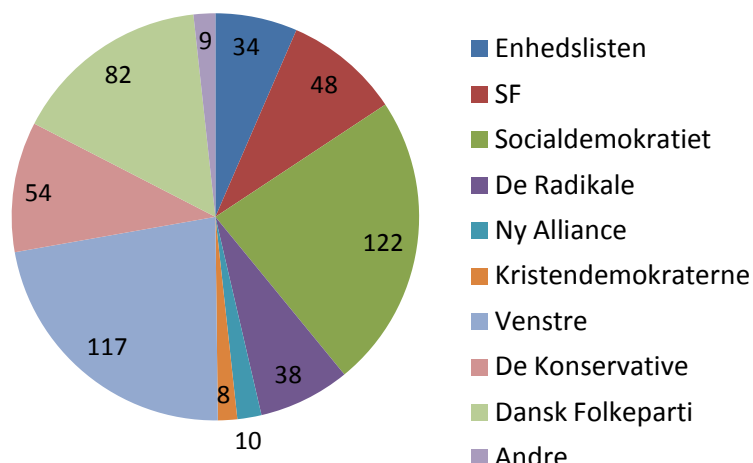

© mx2Denmark

870 afgivne stemmer
 523 mænd
 330 kvinder
 17 uden besvarelse af køn

Er du uenig? Så deltag i prøvevalget - stem på:
<http://www.mx2denmark.dk/afstemning>

mvh

Kim Pedersen
 Hovedgaden 26, st, Lime, 8544 Mørke
 Tlf 46987946 / mobil 31181870
www.mx2denmark.dk / info@mx2denmark.dk

Hvordan har partiernes vælgere stemt på socialpolitikken?

Hvordan har partiernes vælgere stemt på integrationspolitikken?

Hvordan har partiernes vælgere stemt på uddannelsespolitikken?

Hvordan har partiernes vælgere stemt på EU politikken?

Fordeling på mænd og kvinder

Mænd - politisk overbevisning

Kvinder - politisk overbevisning

Mænd - Socialpolitik

Kvinder - Socialpolitik

Mænd - Integration

Kvinder - Integration

Mænd - EU