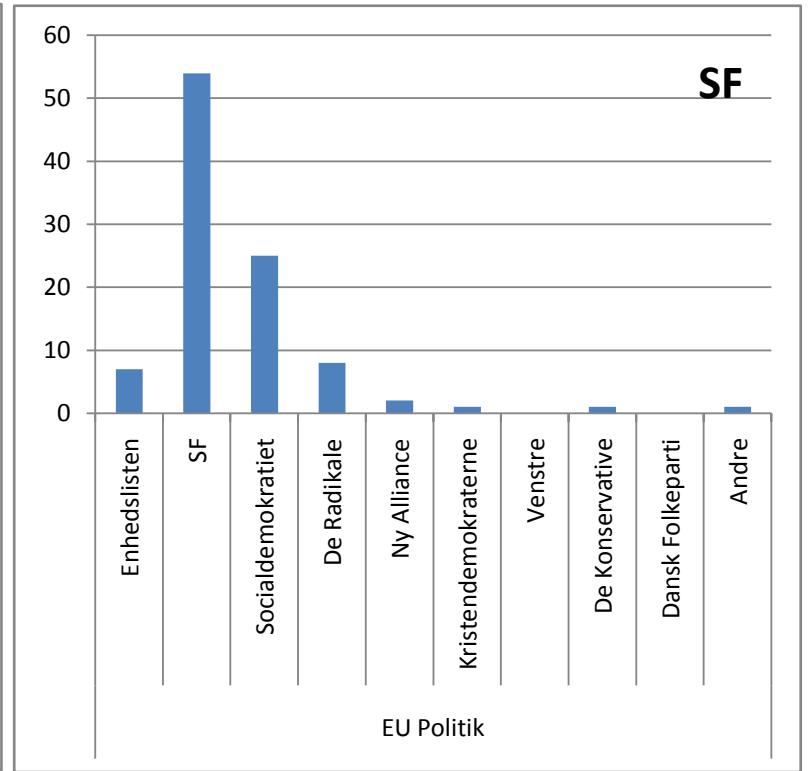

© mx2Denmark

870 afgivne stemmer
 523 mænd
 330 kvinder
 17 uden besvarelse af køn

Er du uenig? Så deltag i prøvevalget - stem på:
<http://www.mx2denmark.dk/afstemning>

mvh

Kim Pedersen
 Hovedgaden 26, st, Lime, 8544 Mørke
 Tlf 46987946 / mobil 31181870
www.mx2denmark.dk / info@mx2denmark.dk

Hvordan har partiernes vælgere stemt på socialpolitikken?

Hvordan har partiernes vælgere stemt på integrationspolitikken?

Hvordan har partiernes vælgere stemt på uddannelsespolitikken?

Hvordan har partiernes vælgere stemt på EU politikken?

Fordeling på mænd og kvinder

Mænd - politisk overbevisning

Kvinder - politisk overbevisning

Mænd - Socialpolitik

Kvinder - Socialpolitik

Mænd - Integration

Kvinder - Integration

Mænd - EU

Kvinder - EU

Mænd - Miljø

- Enhedslisten
- SF
- Socialdemokratiet
- De Radikale
- Ny Alliance
- Kristendemokraterne
- Venstre
- De Konservative
- Dansk Folkeparti
- Andre

Kvinder - Miljø

- Enhedslisten
- SF
- Socialdemokratiet
- De Radikale
- Ny Alliance
- Kristendemokraterne
- Venstre
- De Konservative
- Dansk Folkeparti
- Andre