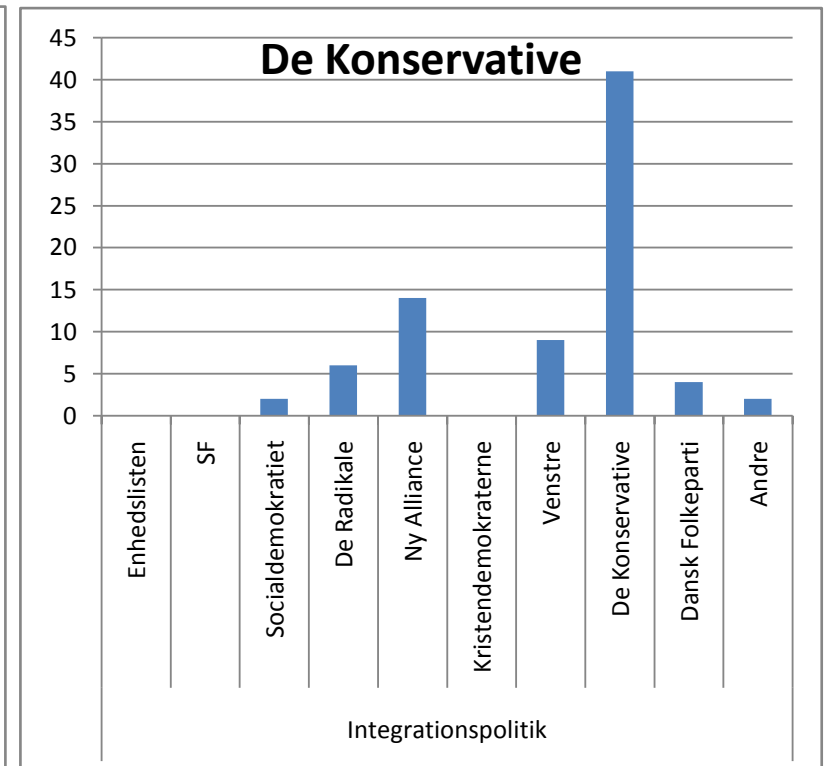

© mx2Denmark

870 afgivne stemmer
 523 mænd
 330 kvinder
 17 uden besvarelse af køn

Er du uenig? Så deltag i prøvevalget - stem på:
<http://www.mx2denmark.dk/afstemning>

mvh

Kim Pedersen
 Hovedgaden 26, st, Lime, 8544 Mørke
 Tlf 46987946 / mobil 31181870
www.mx2denmark.dk / info@mx2denmark.dk

Hvordan har partiernes vælgere stemt på socialpolitikken?

Hvordan har partiernes vælgere stemt på integrationspolitikken?

Hvordan har partiernes vælgere stemt på uddannelsespolitikken?

Hvordan har partiernes vælgere stemt på EU politikken?

Fordeling på mænd og kvinder

Mænd - politisk overbevisning

Kvinder - politisk overbevisning

Mænd - Socialpolitik

Kvinder - Socialpolitik

Mænd - Integration

Kvinder - Integration

Mænd - EU