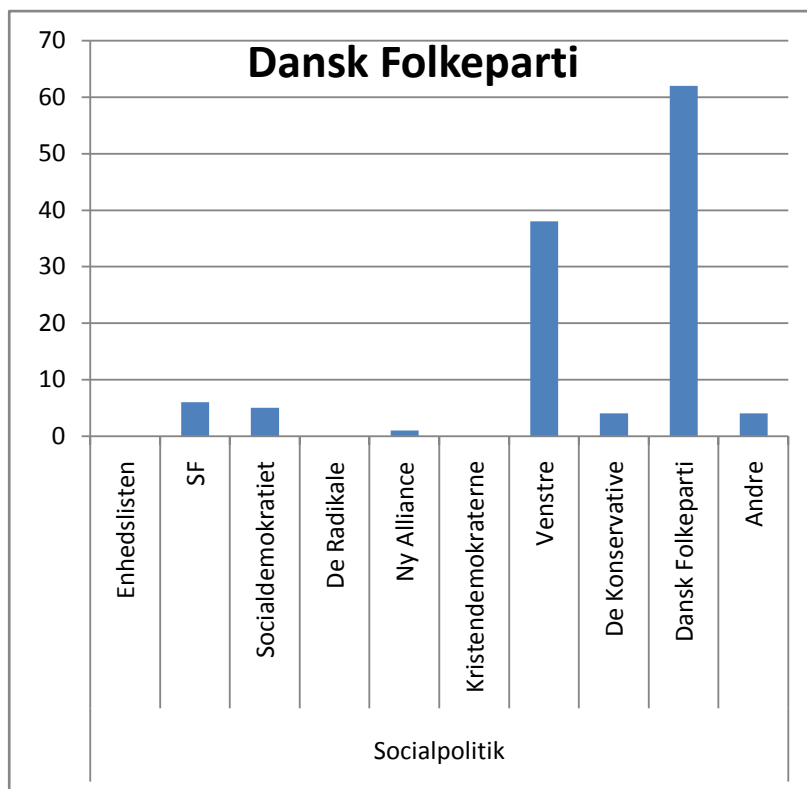

© mx2Denmark

870 afgivne stemmer
 523 mænd
 330 kvinder
 17 uden besvarelse af køn

Er du uenig? Så deltag i prøvevalget - stem på:
<http://www.mx2denmark.dk/afstemning>

mvh

Kim Pedersen
 Hovedgaden 26, st, Lime, 8544 Mørke
 Tlf 46987946 / mobil 31181870
www.mx2denmark.dk / info@mx2denmark.dk

Hvordan har partiernes vælgere stemt på socialpolitikken?

Hvordan har partiernes vælgere stemt på integrationspolitikken?

Hvordan har partiernes vælgere stemt på uddannelsespolitikken?

Hvordan har partiernes vælgere stemt på EU politikken?