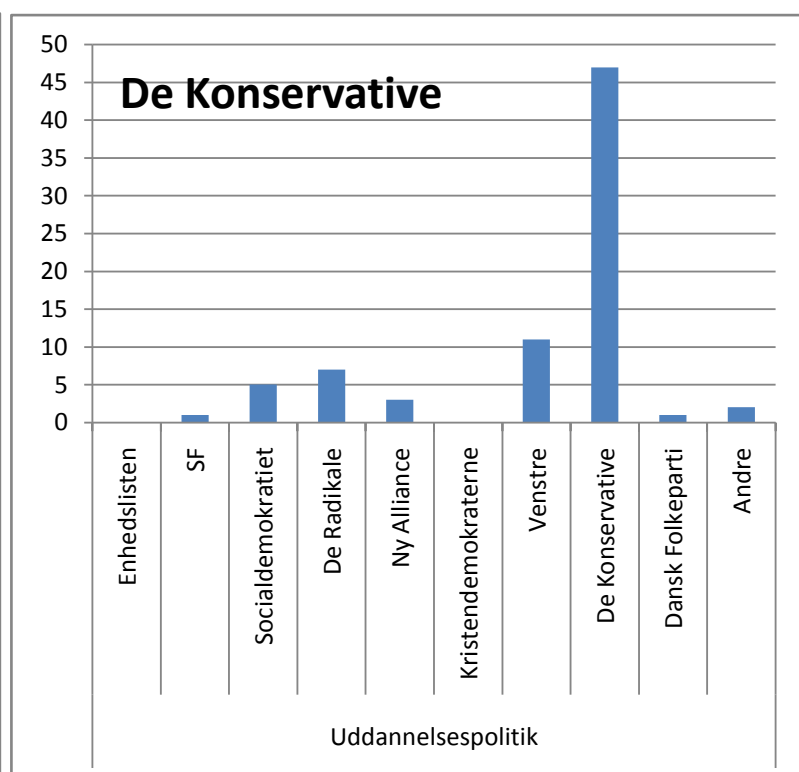

© mx2Denmark

870 afgivne stemmer
 523 mænd
 330 kvinder
 17 uden besvarelse af køn

Er du uenig? Så deltag i prøvevalget - stem på:
<http://www.mx2denmark.dk/afstemning>

mvh

Kim Pedersen
 Hovedgaden 26, st, Lime, 8544 Mørke
 Tlf 46987946 / mobil 31181870
www.mx2denmark.dk / info@mx2denmark.dk

Hvordan har partiernes vælgere stemt på socialpolitikken?

Hvordan har partiernes vælgere stemt på integrationspolitikken?

Hvordan har partiernes vælgere stemt på uddannelsespolitikken?

Hvordan har partiernes vælgere stemt på EU politikken?

Fordeling på mænd og kvinder

Mænd - politisk overbevisning

Kvinder - politisk overbevisning

Mænd - Socialpolitik

Kvinder - Socialpolitik

Mænd - Integration

Kvinder - Integration

Mænd - EU

Kvinder - EU

Mænd - Miljø

- Enhedslisten
- SF
- Socialdemokratiet
- De Radikale
- Ny Alliance
- Kristendemokraterne
- Venstre
- De Konservative
- Dansk Folkeparti
- Andre

Kvinder - Miljø

- Enhedslisten
- SF
- Socialdemokratiet
- De Radikale
- Ny Alliance
- Kristendemokraterne
- Venstre
- De Konservative
- Dansk Folkeparti
- Andre