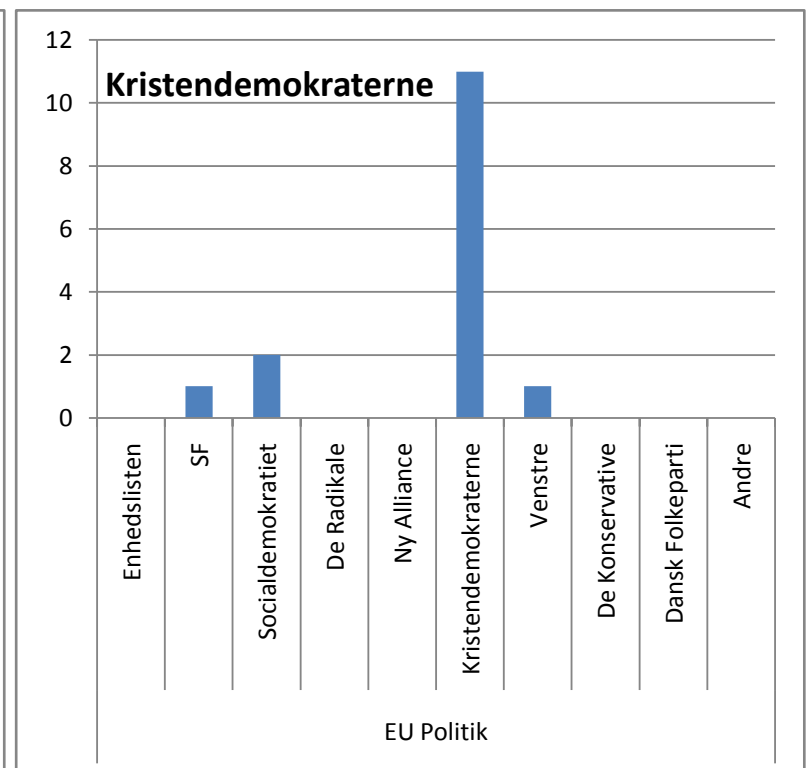

© mx2Denmark

870 afgivne stemmer
 523 mænd
 330 kvinder
 17 uden besvarelse af køn

Er du uenig? Så deltag i prøvevalget - stem på:
<http://www.mx2denmark.dk/afstemning>

mvh

Kim Pedersen
 Hovedgaden 26, st, Lime, 8544 Mørke
 Tlf 46987946 / mobil 31181870
www.mx2denmark.dk / info@mx2denmark.dk

Hvordan har partiernes vælgere stemt på socialpolitikken?

Hvordan har partiernes vælgere stemt på integrationspolitikken?

Hvordan har partiernes vælgere stemt på uddannelsespolitikken?

Hvordan har partiernes vælgere stemt på EU politikken?

Fordeling på mænd og kvinder

Mænd - politisk overbevisning

Kvinder - politisk overbevisning

Mænd - Socialpolitik

Kvinder - Socialpolitik

Mænd - Integration

Kvinder - Integration

Mænd - EU

Kvinder - EU

Mænd - Miljø

- Enhedslisten
- SF
- Socialdemokratiet
- De Radikale
- Ny Alliance
- Kristendemokraterne
- Venstre
- De Konservative
- Dansk Folkeparti
- Andre

Kvinder - Miljø

- Enhedslisten
- SF
- Socialdemokratiet
- De Radikale
- Ny Alliance
- Kristendemokraterne
- Venstre
- De Konservative
- Dansk Folkeparti
- Andre