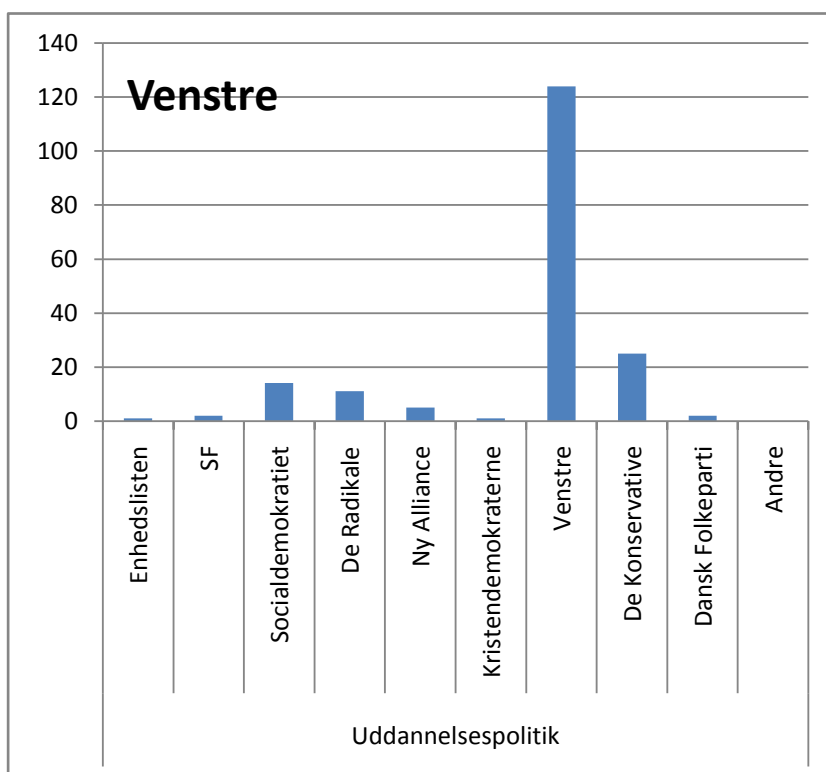

© mx2Denmark

870 afgivne stemmer
 523 mænd
 330 kvinder
 17 uden besvarelse af køn

Er du uenig? Så deltag i prøvevalget - stem på:
<http://www.mx2denmark.dk/afstemning>

mvh

Kim Pedersen
 Hovedgaden 26, st, Lime, 8544 Mørke
 Tlf 46987946 / mobil 31181870
www.mx2denmark.dk / info@mx2denmark.dk

Hvordan har partiernes vælgere stemt på socialpolitikken?

Hvordan har partiernes vælgere stemt på integrationspolitikken?

Hvordan har partiernes vælgere stemt på uddannelsespolitikken?

Hvordan har partiernes vælgere stemt på EU politikken?

Fordeling på mænd og kvinder

Mænd - politisk overbevisning

Kvinder - politisk overbevisning

Mænd - Socialpolitik

Kvinder - Socialpolitik

Mænd - Integration

Kvinder - Integration

Mænd - EU