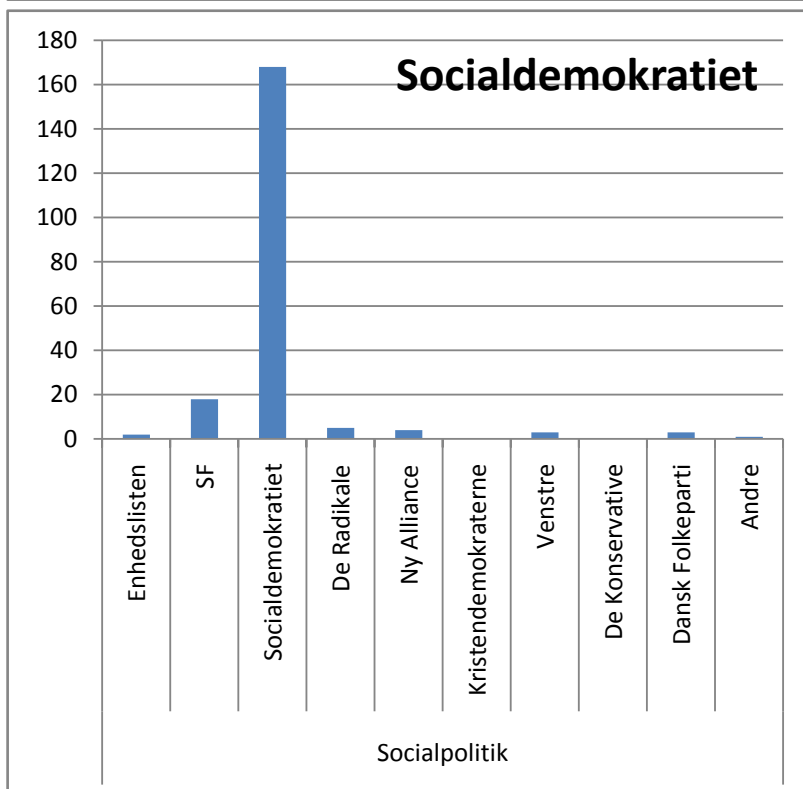

© mx2Denmark

870 afgivne stemmer
 523 mænd
 330 kvinder
 17 uden besvarelse af køn

Er du uenig? Så deltag i prøvevalget - stem på:
<http://www.mx2denmark.dk/afstemning>

mvh

Kim Pedersen
 Hovedgaden 26, st, Lime, 8544 Mørke
 Tlf 46987946 / mobil 31181870
www.mx2denmark.dk / info@mx2denmark.dk

Hvordan har partiernes vælgere stemt på socialpolitikken?

Hvordan har partiernes vælgere stemt på integrationspolitikken?

Hvordan har partiernes vælgere stemt på uddannelsespolitikken?

Hvordan har partiernes vælgere stemt på EU politikken?

Fordeling på mænd og kvinder

Mænd - politisk overbevisning

Kvinder - politisk overbevisning

Mænd - Socialpolitik

Kvinder - Socialpolitik

Mænd - Integration

Kvinder - Integration

Mænd - EU