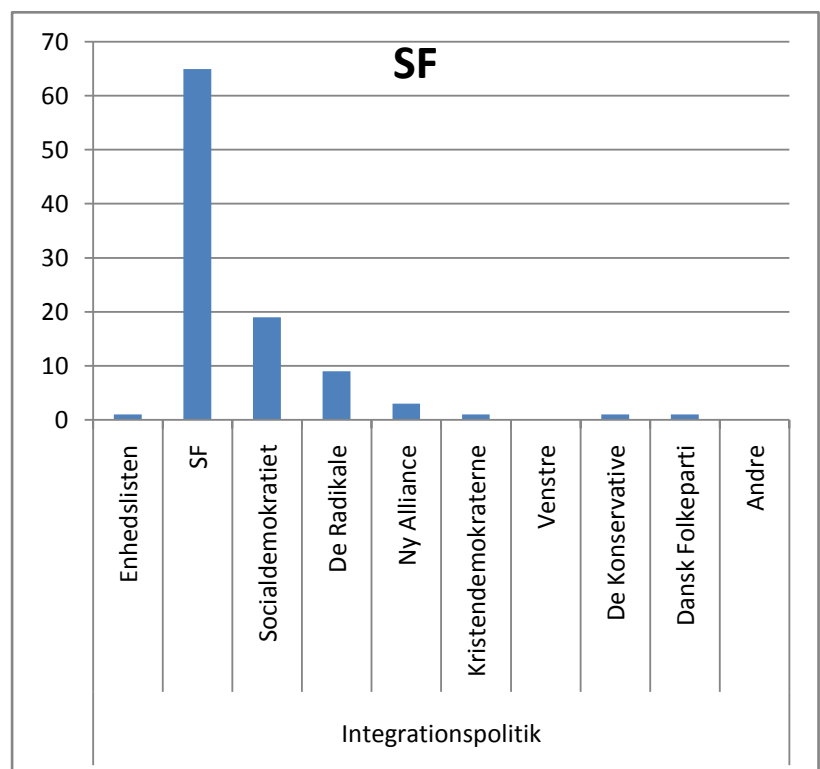

© mx2Denmark

870 afgivne stemmer
 523 mænd
 330 kvinder
 17 uden besvarelse af køn

Er du uenig? Så deltag i prøvevalget - stem på:
<http://www.mx2denmark.dk/afstemning>

mvh

Kim Pedersen
 Hovedgaden 26, st, Lime, 8544 Mørke
 Tlf 46987946 / mobil 31181870
www.mx2denmark.dk / info@mx2denmark.dk

Hvordan har partiernes vælgere stemt på socialpolitikken?

Hvordan har partiernes vælgere stemt på integrationspolitikken?

Hvordan har partiernes vælgere stemt på uddannelsespolitikken?

Hvordan har partiernes vælgere stemt på EU politikken?

Fordeling på mænd og kvinder

Mænd - politisk overbevisning

Kvinder - politisk overbevisning

Mænd - Socialpolitik

Kvinder - Socialpolitik

Mænd - Integration

Kvinder - Integration

Mænd - EU