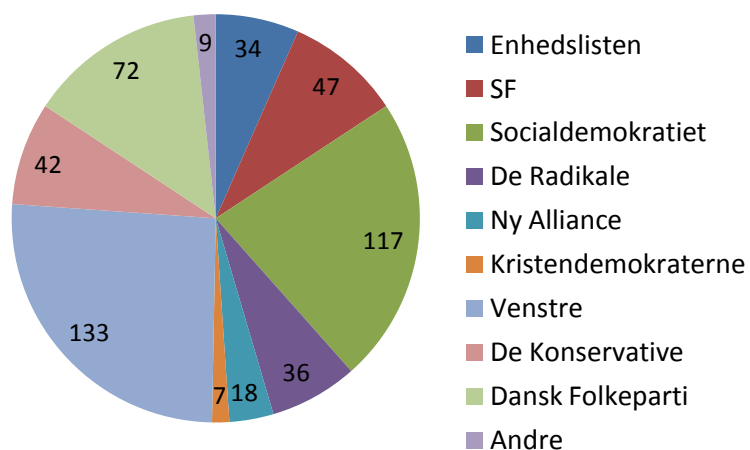

Hvordan har partiernes vælgere stemt på socialpolitikken?

Hvordan har partiernes vælgere stemt på integrationspolitikken?

Hvordan har partiernes vælgere stemt på uddannelsespolitikken?

Hvordan har partiernes vælgere stemt på EU politikken?

Fordeling på mænd og kvinder

Mænd - politisk overbevisning

Kvinder - politisk overbevisning

Mænd - Socialpolitik

Kvinder - Socialpolitik

Mænd - Integration

Kvinder - Integration

Mænd - EU

Kvinder - EU

Mænd - Miljø

- Enhedslisten
- SF
- Socialdemokratiet
- De Radikale
- Ny Alliance
- Kristendemokraterne
- Venstre
- De Konservative
- Dansk Folkeparti
- Andre

Kvinder - Miljø

- Enhedslisten
- SF
- Socialdemokratiet
- De Radikale
- Ny Alliance
- Kristendemokraterne
- Venstre
- De Konservative
- Dansk Folkeparti
- Andre