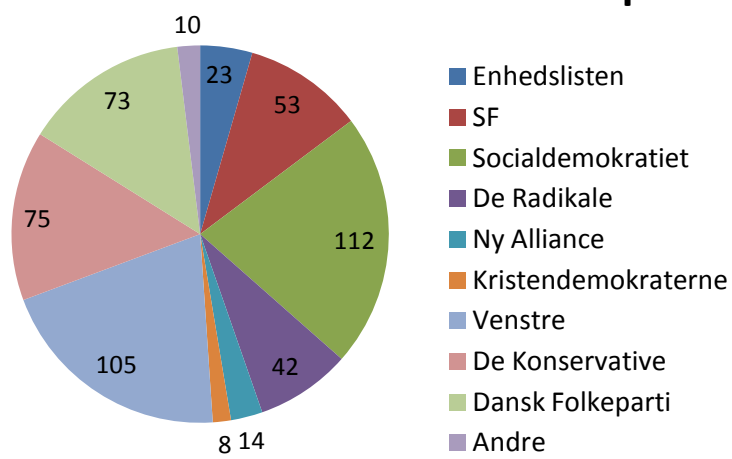

Mænd - Retspolitik