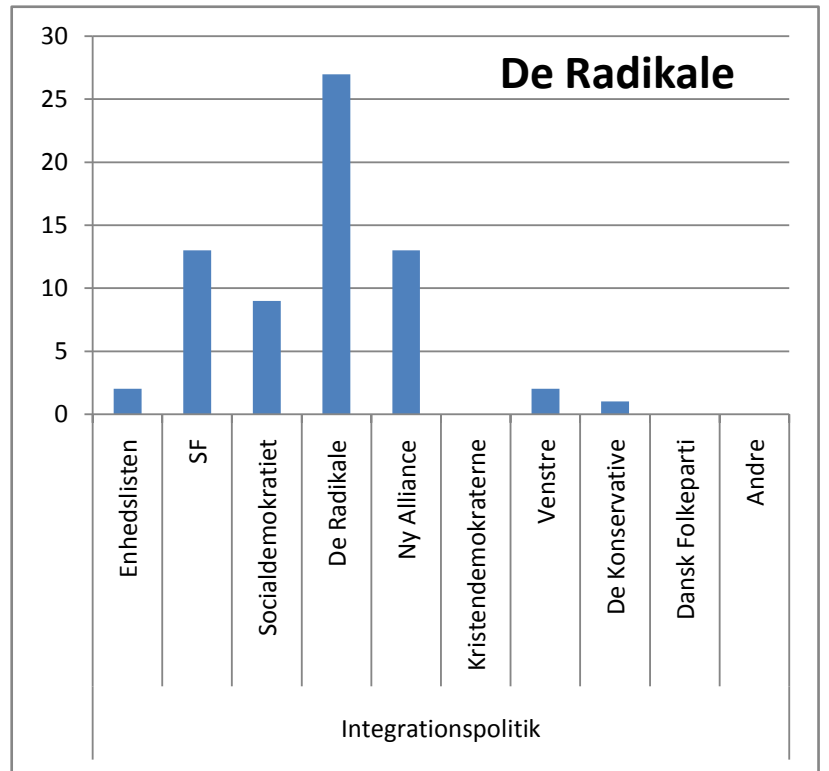

© mx2Denmark

870 afgivne stemmer
 523 mænd
 330 kvinder
 17 uden besvarelse af køn

Er du uenig? Så deltag i prøvevalget - stem på:
<http://www.mx2denmark.dk/afstemning>

mvh

Kim Pedersen
 Hovedgaden 26, st, Lime, 8544 Mørke
 Tlf 46987946 / mobil 31181870
www.mx2denmark.dk / info@mx2denmark.dk

Hvordan har partiernes vælgere stemt på socialpolitikken?

Hvordan har partiernes vælgere stemt på integrationspolitikken?

Hvordan har partiernes vælgere stemt på uddannelsespolitikken?

Hvordan har partiernes vælgere stemt på EU politikken?