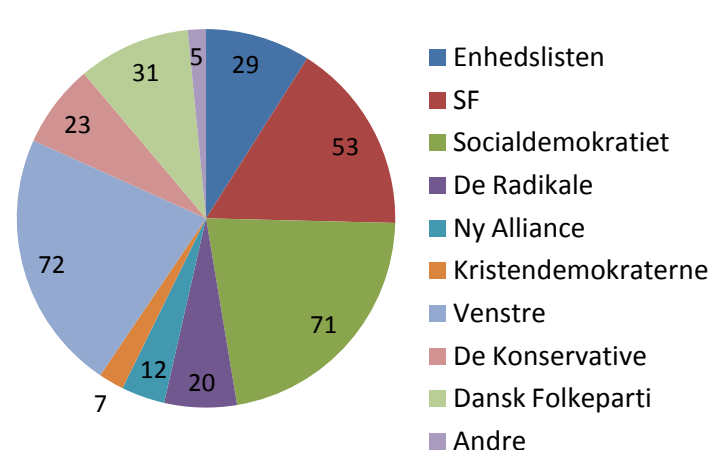

Hvordan har partiernes vælgere stemt på socialpolitikken?

Hvordan har partiernes vælgere stemt på integrationspolitikken?

Hvordan har partiernes vælgere stemt på uddannelsespolitikken?

Hvordan har partiernes vælgere stemt på EU politikken?

Fordeling på mænd og kvinder

Mænd - politisk overbevisning

Kvinder - politisk overbevisning

Mænd - Socialpolitik

Kvinder - Socialpolitik

Mænd - Integration

Kvinder - Integration

Mænd - EU

Kvinder - EU

Mænd - Miljø

- Enhedslisten
- SF
- Socialdemokratiet
- De Radikale
- Ny Alliance
- Kristendemokraterne
- Venstre
- De Konservative
- Dansk Folkeparti
- Andre

Kvinder - Miljø

- Enhedslisten
- SF
- Socialdemokratiet
- De Radikale
- Ny Alliance
- Kristendemokraterne
- Venstre
- De Konservative
- Dansk Folkeparti
- Andre