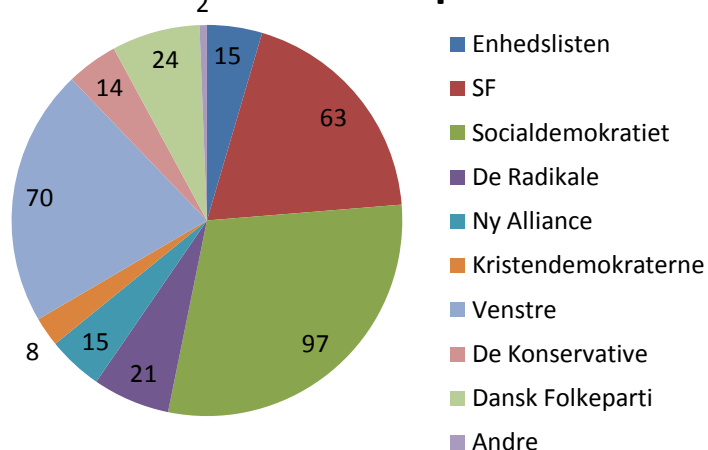

Hvordan har partiernes vælgere stemt på socialpolitikken?

Hvordan har partiernes vælgere stemt på integrationspolitikken?

Hvordan har partiernes vælgere stemt på uddannelsespolitikken?

Hvordan har partiernes vælgere stemt på EU politikken?

Fordeling på mænd og kvinder

Mænd - politisk overbevisning

Kvinder - politisk overbevisning

Mænd - Socialpolitik

Kvinder - Socialpolitik

Mænd - Integration

Kvinder - Integration

Mænd - EU

Kvinder - EU

Mænd - Miljø

- Enhedslisten
- SF
- Socialdemokratiet
- De Radikale
- Ny Alliance
- Kristendemokraterne
- Venstre
- De Konservative
- Dansk Folkeparti
- Andre

Kvinder - Miljø

- Enhedslisten
- SF
- Socialdemokratiet
- De Radikale
- Ny Alliance
- Kristendemokraterne
- Venstre
- De Konservative
- Dansk Folkeparti
- Andre