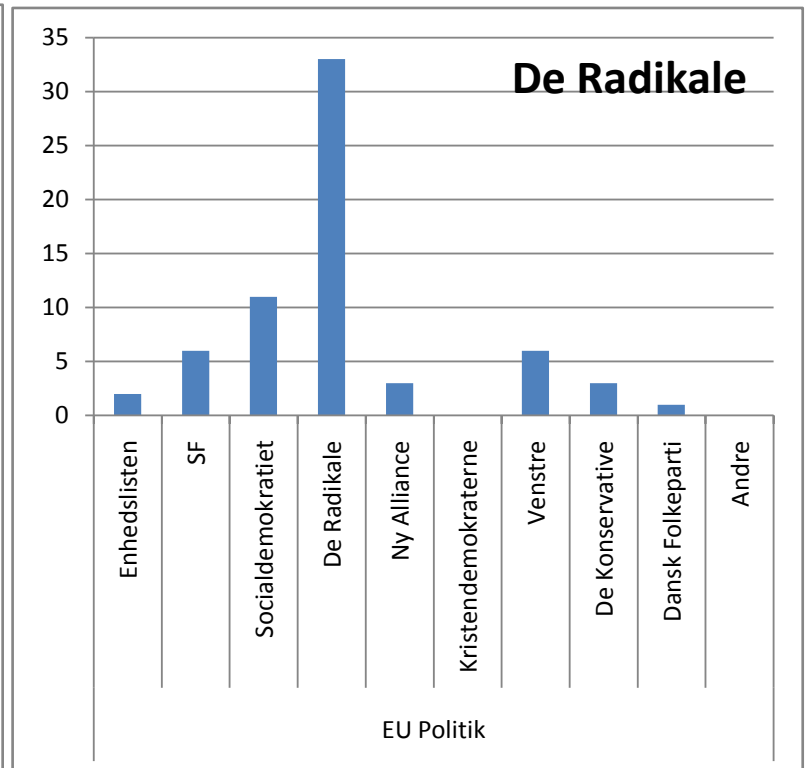

© mx2Denmark

870 afgivne stemmer
 523 mænd
 330 kvinder
 17 uden besvarelse af køn

Er du uenig? Så deltag i prøvevalget - stem på:
<http://www.mx2denmark.dk/afstemning>

mvh

Kim Pedersen
 Hovedgaden 26, st, Lime, 8544 Mørke
 Tlf 46987946 / mobil 31181870
www.mx2denmark.dk / info@mx2denmark.dk

Hvordan har partiernes vælgere stemt på socialpolitikken?

Hvordan har partiernes vælgere stemt på integrationspolitikken?

Hvordan har partiernes vælgere stemt på uddannelsespolitikken?

Hvordan har partiernes vælgere stemt på EU politikken?

Fordeling på mænd og kvinder

Mænd - politisk overbevisning

Kvinder - politisk overbevisning

Mænd - Socialpolitik

Kvinder - Socialpolitik

Mænd - Integration

Kvinder - Integration

Mænd - EU

Kvinder - EU

Mænd - Miljø

- Enhedslisten
- SF
- Socialdemokratiet
- De Radikale
- Ny Alliance
- Kristendemokraterne
- Venstre
- De Konservative
- Dansk Folkeparti
- Andre

Kvinder - Miljø

- Enhedslisten
- SF
- Socialdemokratiet
- De Radikale
- Ny Alliance
- Kristendemokraterne
- Venstre
- De Konservative
- Dansk Folkeparti
- Andre