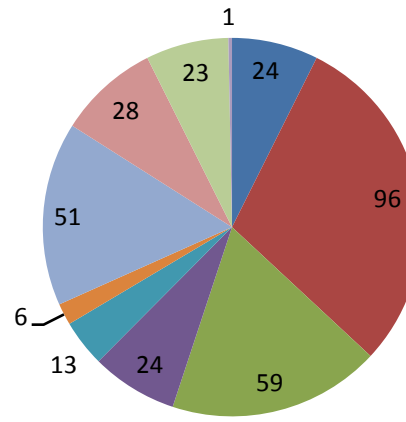

Fordeling på mænd og kvinder

Mænd - politisk overbevisning

Kvinder - politisk overbevisning

Mænd - Socialpolitik

Kvinder - Socialpolitik

Mænd - Integration

Kvinder - Integration

Mænd - EU

Kvinder - EU

Mænd - Miljø

- Enhedslisten
- SF
- Socialdemokratiet
- De Radikale
- Ny Alliance
- Kristendemokraterne
- Venstre
- De Konservative
- Dansk Folkeparti
- Andre

Kvinder - Miljø

- Enhedslisten
- SF
- Socialdemokratiet
- De Radikale
- Ny Alliance
- Kristendemokraterne
- Venstre
- De Konservative
- Dansk Folkeparti
- Andre