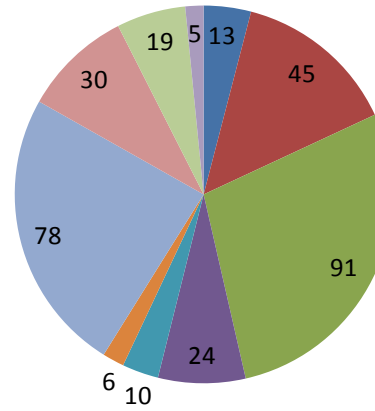

Kvinder - Finans

- Enhedslisten
- SF
- Socialdemokratiet
- De Radikale
- Ny Alliance
- Kristendemokraterne
- Venstre
- De Konservative
- Dansk Folkeparti
- Andre