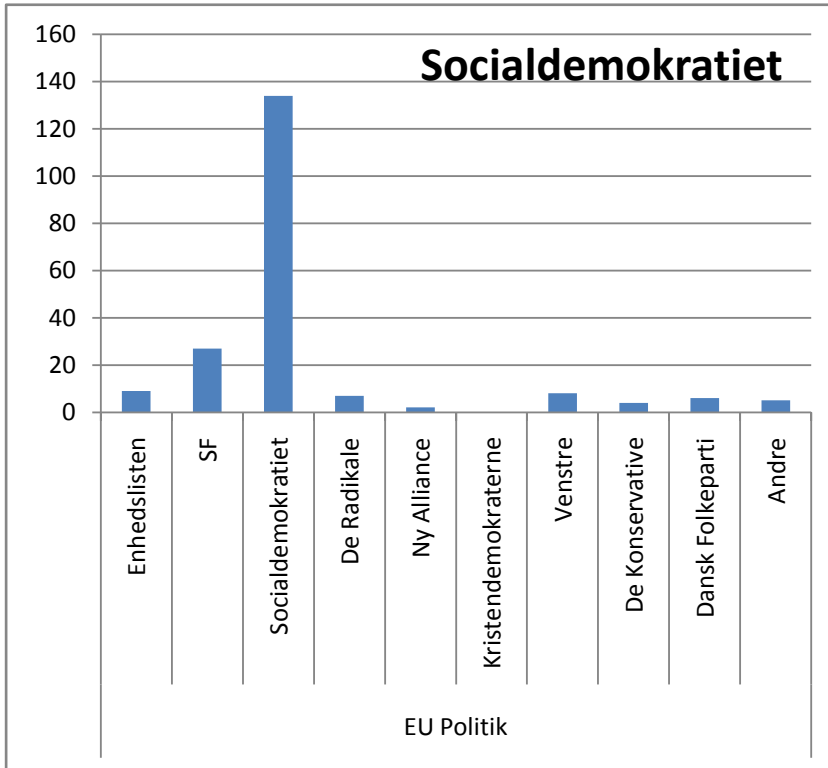

© mx2Denmark

870 afgivne stemmer
 523 mænd
 330 kvinder
 17 uden besvarelse af køn

Er du uenig? Så deltag i prøvevalget - stem på:
<http://www.mx2denmark.dk/afstemning>

mvh

Kim Pedersen
 Hovedgaden 26, st, Lime, 8544 Mørke
 Tlf 46987946 / mobil 31181870
www.mx2denmark.dk / info@mx2denmark.dk

Hvordan har partiernes vælgere stemt på socialpolitikken?

Hvordan har partiernes vælgere stemt på integrationspolitikken?

Hvordan har partiernes vælgere stemt på uddannelsespolitikken?

Hvordan har partiernes vælgere stemt på EU politikken?

Fordeling på mænd og kvinder

Mænd - politisk overbevisning

Kvinder - politisk overbevisning

Mænd - Socialpolitik

Kvinder - Socialpolitik

Mænd - Integration

Kvinder - Integration

Mænd - EU

Kvinder - EU

Mænd - Miljø

- Enhedslisten
- SF
- Socialdemokratiet
- De Radikale
- Ny Alliance
- Kristendemokraterne
- Venstre
- De Konservative
- Dansk Folkeparti
- Andre

Kvinder - Miljø

- Enhedslisten
- SF
- Socialdemokratiet
- De Radikale
- Ny Alliance
- Kristendemokraterne
- Venstre
- De Konservative
- Dansk Folkeparti
- Andre