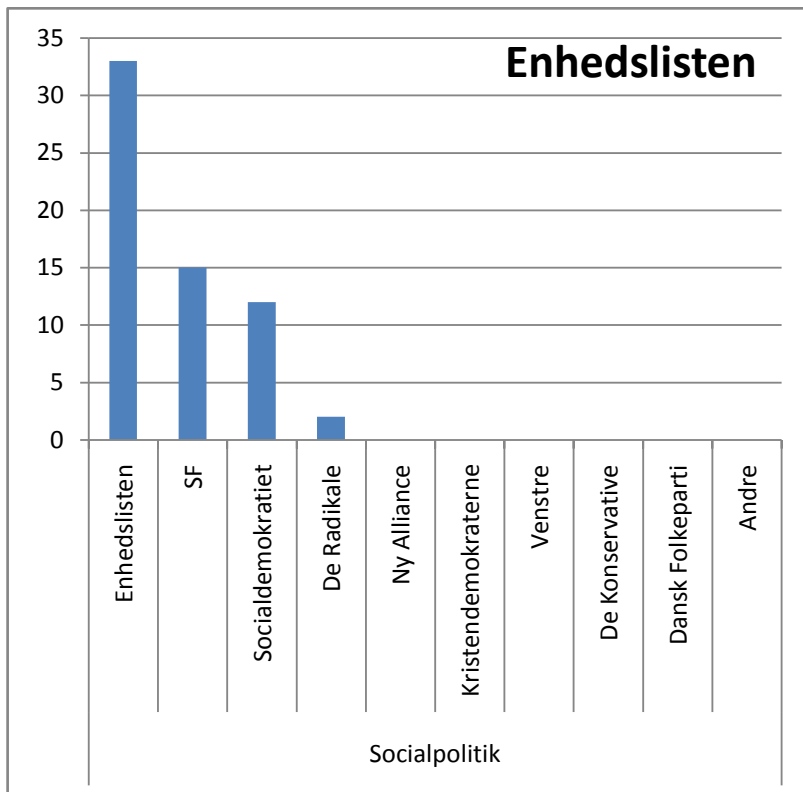

© mx2Denmark

870 afgivne stemmer
 523 mænd
 330 kvinder
 17 uden besvarelse af køn

Er du uenig? Så deltag i prøvevalget - stem på:
<http://www.mx2denmark.dk/afstemning>

mvh

Kim Pedersen
 Hovedgaden 26, st, Lime, 8544 Mørke
 Tlf 46987946 / mobil 31181870
www.mx2denmark.dk / info@mx2denmark.dk

Hvordan har partiernes vælgere stemt på socialpolitikken?

Hvordan har partiernes vælgere stemt på integrationspolitikken?

Hvordan har partiernes vælgere stemt på uddannelsespolitikken?

Hvordan har partiernes vælgere stemt på EU politikken?