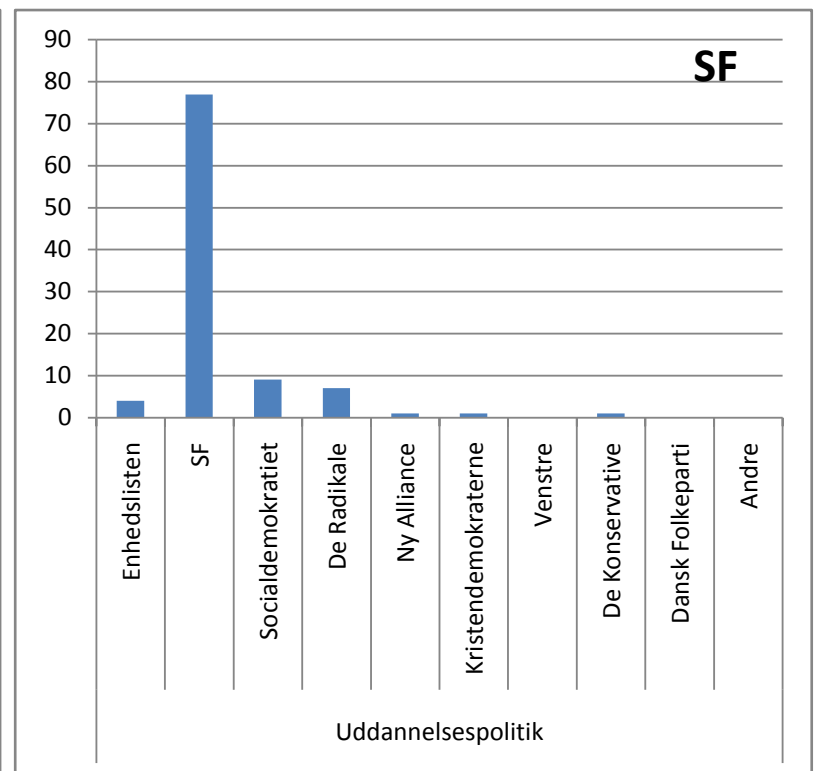

© mx2Denmark

870 afgivne stemmer
 523 mænd
 330 kvinder
 17 uden besvarelse af køn

Er du uenig? Så deltag i prøvevalget - stem på:
<http://www.mx2denmark.dk/afstemning>

mvh

Kim Pedersen
 Hovedgaden 26, st, Lime, 8544 Mørke
 Tlf 46987946 / mobil 31181870
www.mx2denmark.dk / info@mx2denmark.dk

Hvordan har partiernes vælgere stemt på socialpolitikken?

Hvordan har partiernes vælgere stemt på integrationspolitikken?

Hvordan har partiernes vælgere stemt på uddannelsespolitikken?

Hvordan har partiernes vælgere stemt på EU politikken?

Fordeling på mænd og kvinder

Mænd - politisk overbevisning

Kvinder - politisk overbevisning

Mænd - Socialpolitik

Kvinder - Socialpolitik

Mænd - Integration

Kvinder - Integration

Mænd - EU