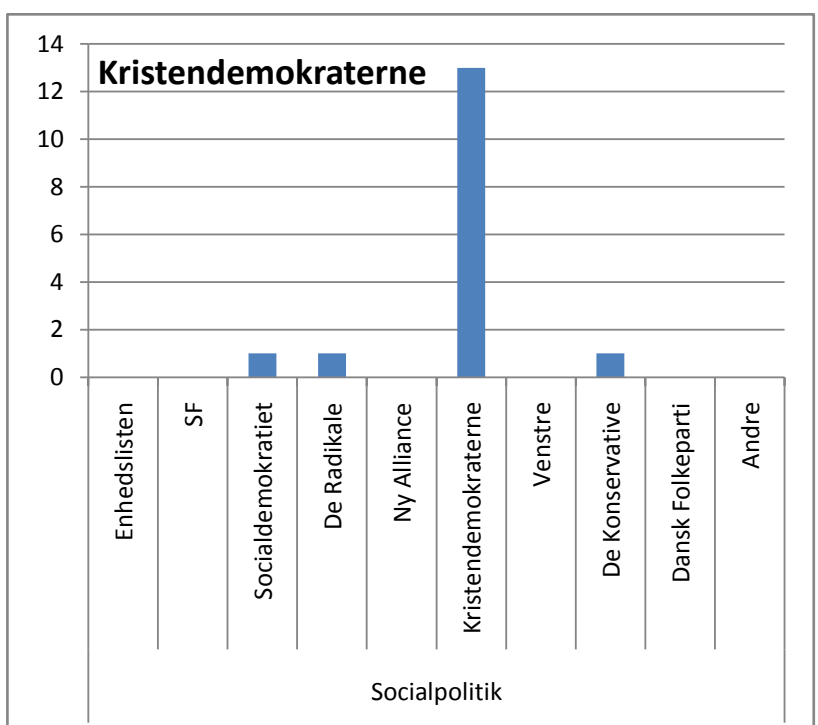

© mx2Denmark

870 afgivne stemmer
 523 mænd
 330 kvinder
 17 uden besvarelse af køn

Er du uenig? Så deltag i prøvevalget - stem på:
<http://www.mx2denmark.dk/afstemning>

mvh

Kim Pedersen
 Hovedgaden 26, st, Lime, 8544 Mørke
 Tlf 46987946 / mobil 31181870
www.mx2denmark.dk / info@mx2denmark.dk

Hvordan har partiernes vælgere stemt på socialpolitikken?

Hvordan har partiernes vælgere stemt på integrationspolitikken?

Hvordan har partiernes vælgere stemt på uddannelsespolitikken?

Hvordan har partiernes vælgere stemt på EU politikken?