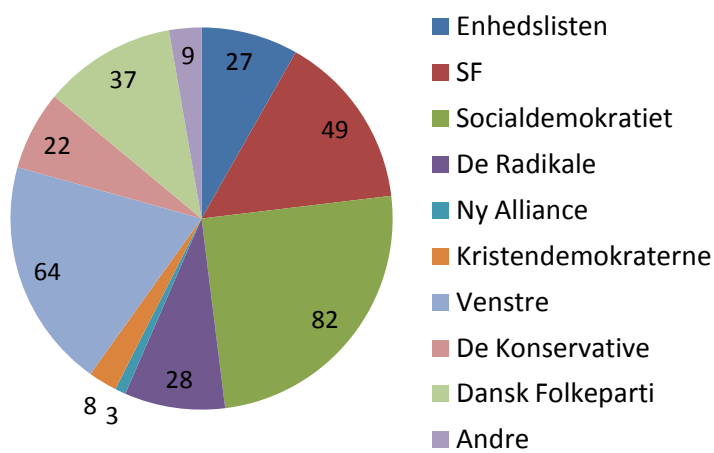

© mx2Denmark

870 afgivne stemmer
 523 mænd
 330 kvinder
 17 uden besvarelse af køn

Er du uenig? Så deltag i prøvevalget - stem på:
<http://www.mx2denmark.dk/afstemning>

mvh

Kim Pedersen
 Hovedgaden 26, st, Lime, 8544 Mørke
 Tlf 46987946 / mobil 31181870
www.mx2denmark.dk / info@mx2denmark.dk

Hvordan har partiernes vælgere stemt på socialpolitikken?

Hvordan har partiernes vælgere stemt på integrationspolitikken?

Hvordan har partiernes vælgere stemt på uddannelsespolitikken?

Hvordan har partiernes vælgere stemt på EU politikken?

Fordeling på mænd og kvinder

Mænd - politisk overbevisning

Kvinder - politisk overbevisning

Mænd - Socialpolitik

Kvinder - Socialpolitik

Mænd - Integration

Kvinder - Integration

Mænd - EU