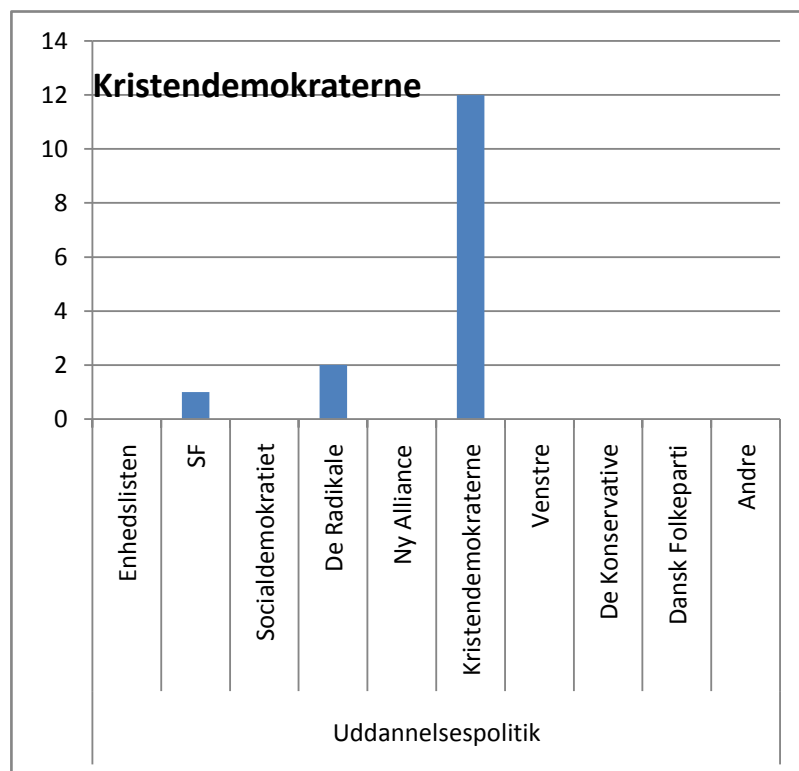

© mx2Denmark

870 afgivne stemmer
 523 mænd
 330 kvinder
 17 uden besvarelse af køn

Er du uenig? Så deltag i prøvevalget - stem på:
<http://www.mx2denmark.dk/afstemning>

mvh

Kim Pedersen
 Hovedgaden 26, st, Lime, 8544 Mørke
 Tlf 46987946 / mobil 31181870
www.mx2denmark.dk / info@mx2denmark.dk

Hvordan har partiernes vælgere stemt på socialpolitikken?

Hvordan har partiernes vælgere stemt på integrationspolitikken?

Hvordan har partiernes vælgere stemt på uddannelsespolitikken?

Hvordan har partiernes vælgere stemt på EU politikken?

Fordeling på mænd og kvinder

Mænd - politisk overbevisning

Kvinder - politisk overbevisning

Mænd - Socialpolitik

Kvinder - Socialpolitik

Mænd - Integration

Kvinder - Integration

Mænd - EU