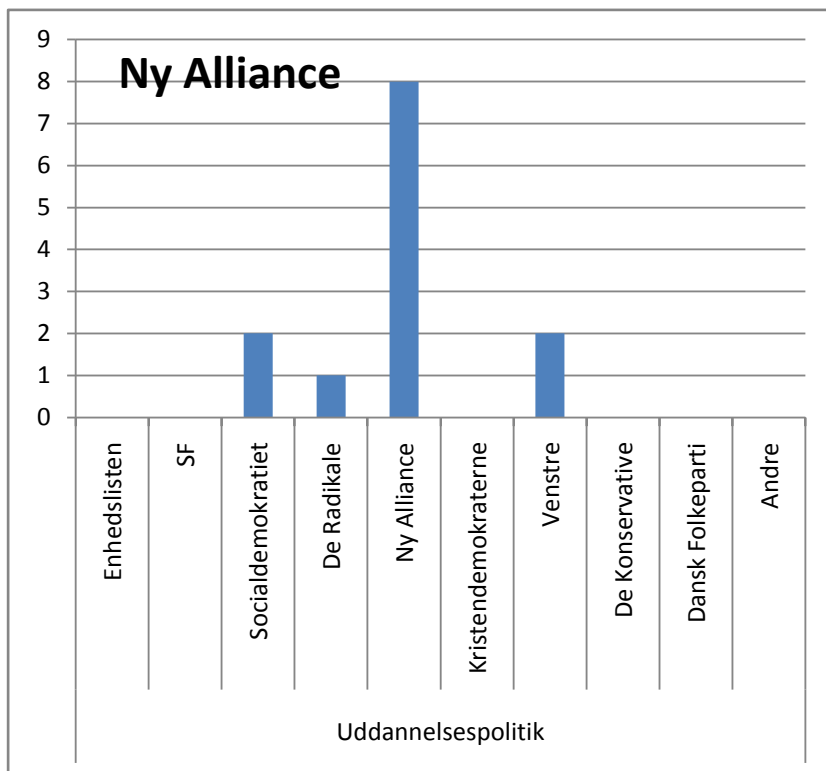

© mx2Denmark

870 afgivne stemmer
 523 mænd
 330 kvinder
 17 uden besvarelse af køn

Er du uenig? Så deltag i prøvevalget - stem på:
<http://www.mx2denmark.dk/afstemning>

mvh

Kim Pedersen
 Hovedgaden 26, st, Lime, 8544 Mørke
 Tlf 46987946 / mobil 31181870
www.mx2denmark.dk / info@mx2denmark.dk

Hvordan har partiernes vælgere stemt på socialpolitikken?

Hvordan har partiernes vælgere stemt på integrationspolitikken?

Hvordan har partiernes vælgere stemt på uddannelsespolitikken?

Hvordan har partiernes vælgere stemt på EU politikken?

Fordeling på mænd og kvinder

Mænd - politisk overbevisning

Kvinder - politisk overbevisning

Mænd - Socialpolitik

Kvinder - Socialpolitik

Mænd - Integration

Kvinder - Integration

Mænd - EU

Kvinder - EU

Mænd - Miljø

- Enhedslisten
- SF
- Socialdemokratiet
- De Radikale
- Ny Alliance
- Kristendemokraterne
- Venstre
- De Konservative
- Dansk Folkeparti
- Andre

Kvinder - Miljø

- Enhedslisten
- SF
- Socialdemokratiet
- De Radikale
- Ny Alliance
- Kristendemokraterne
- Venstre
- De Konservative
- Dansk Folkeparti
- Andre