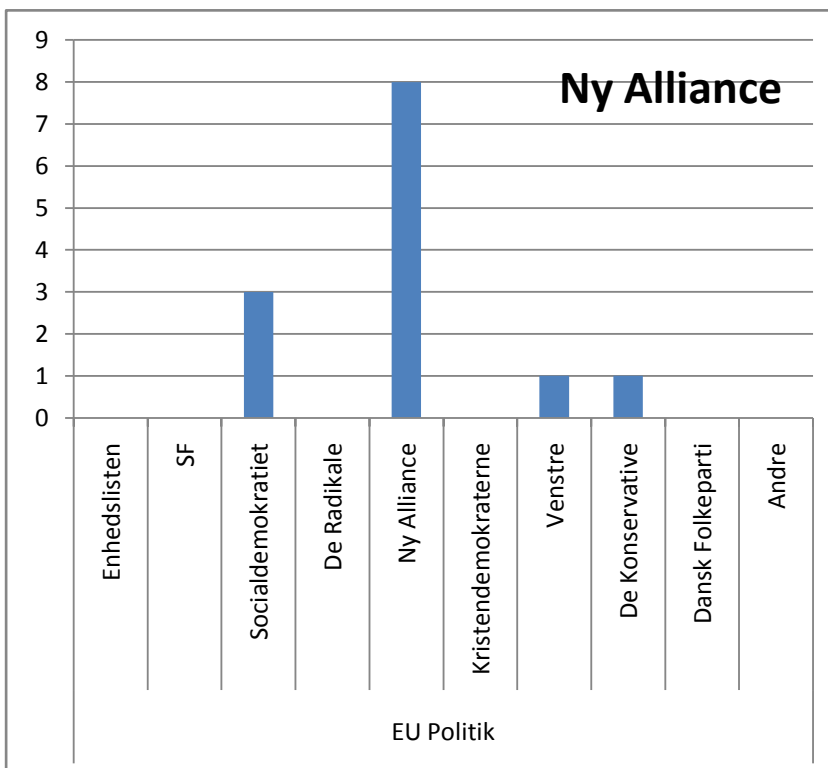

© mx2Denmark

870 afgivne stemmer
 523 mænd
 330 kvinder
 17 uden besvarelse af køn

Er du uenig? Så deltag i prøvevalget - stem på:
<http://www.mx2denmark.dk/afstemning>

mvh

Kim Pedersen
 Hovedgaden 26, st, Lime, 8544 Mørke
 Tlf 46987946 / mobil 31181870
www.mx2denmark.dk / info@mx2denmark.dk

Hvordan har partiernes vælgere stemt på socialpolitikken?

Hvordan har partiernes vælgere stemt på integrationspolitikken?

Hvordan har partiernes vælgere stemt på uddannelsespolitikken?

Hvordan har partiernes vælgere stemt på EU politikken?

Fordeling på mænd og kvinder

Mænd - politisk overbevisning

Kvinder - politisk overbevisning

Mænd - Socialpolitik

Kvinder - Socialpolitik

Mænd - Integration

Kvinder - Integration

Mænd - EU

Kvinder - EU

Mænd - Miljø

- Enhedslisten
- SF
- Socialdemokratiet
- De Radikale
- Ny Alliance
- Kristendemokraterne
- Venstre
- De Konservative
- Dansk Folkeparti
- Andre

Kvinder - Miljø

- Enhedslisten
- SF
- Socialdemokratiet
- De Radikale
- Ny Alliance
- Kristendemokraterne
- Venstre
- De Konservative
- Dansk Folkeparti
- Andre