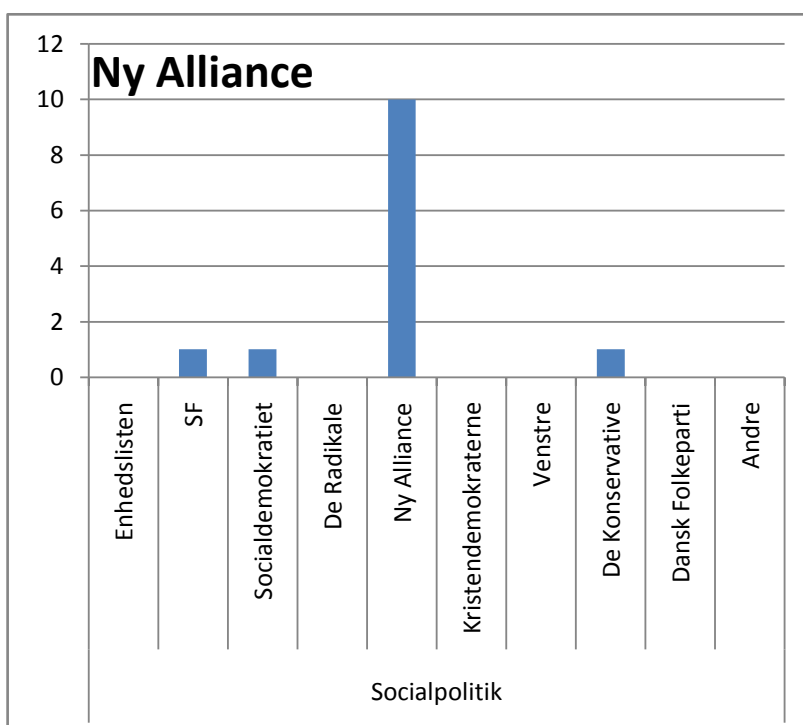

© mx2Denmark

870 afgivne stemmer
 523 mænd
 330 kvinder
 17 uden besvarelse af køn

Er du uenig? Så deltag i prøvevalget - stem på:
<http://www.mx2denmark.dk/afstemning>

mvh

Kim Pedersen
 Hovedgaden 26, st, Lime, 8544 Mørke
 Tlf 46987946 / mobil 31181870
www.mx2denmark.dk / info@mx2denmark.dk

Hvordan har partiernes vælgere stemt på socialpolitikken?

Hvordan har partiernes vælgere stemt på integrationspolitikken?

Hvordan har partiernes vælgere stemt på uddannelsespolitikken?

Hvordan har partiernes vælgere stemt på EU politikken?

Fordeling på mænd og kvinder

Mænd - politisk overbevisning

Kvinder - politisk overbevisning

Mænd - Socialpolitik

Kvinder - Socialpolitik

Mænd - Integration

Kvinder - Integration

Mænd - EU