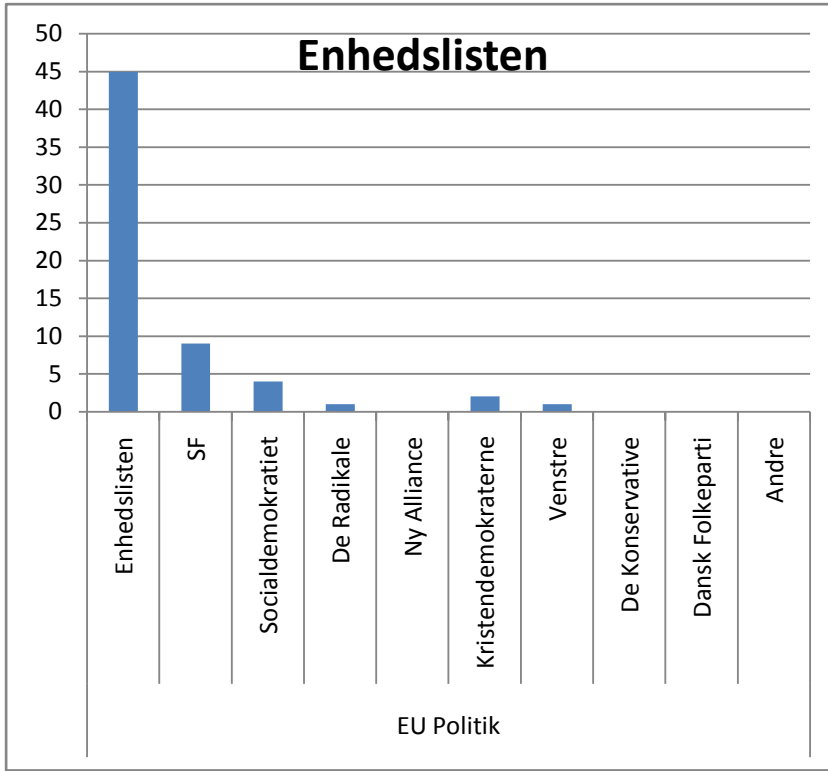

© mx2Denmark

870 afgivne stemmer
 523 mænd
 330 kvinder
 17 uden besvarelse af køn

Er du uenig? Så deltag i prøvevalget - stem på:
<http://www.mx2denmark.dk/afstemning>

mvh

Kim Pedersen
 Hovedgaden 26, st, Lime, 8544 Mørke
 Tlf 46987946 / mobil 31181870
www.mx2denmark.dk / info@mx2denmark.dk

Hvordan har partiernes vælgere stemt på socialpolitikken?

Hvordan har partiernes vælgere stemt på integrationspolitikken?

Hvordan har partiernes vælgere stemt på uddannelsespolitikken?

Hvordan har partiernes vælgere stemt på EU politikken?

Fordeling på mænd og kvinder

Mænd - politisk overbevisning

Kvinder - politisk overbevisning

Mænd - Socialpolitik

Kvinder - Socialpolitik

Mænd - Integration

Kvinder - Integration

Mænd - EU

Kvinder - EU

Mænd - Miljø

- Enhedslisten
- SF
- Socialdemokratiet
- De Radikale
- Ny Alliance
- Kristendemokraterne
- Venstre
- De Konservative
- Dansk Folkeparti
- Andre

Kvinder - Miljø

- Enhedslisten
- SF
- Socialdemokratiet
- De Radikale
- Ny Alliance
- Kristendemokraterne
- Venstre
- De Konservative
- Dansk Folkeparti
- Andre