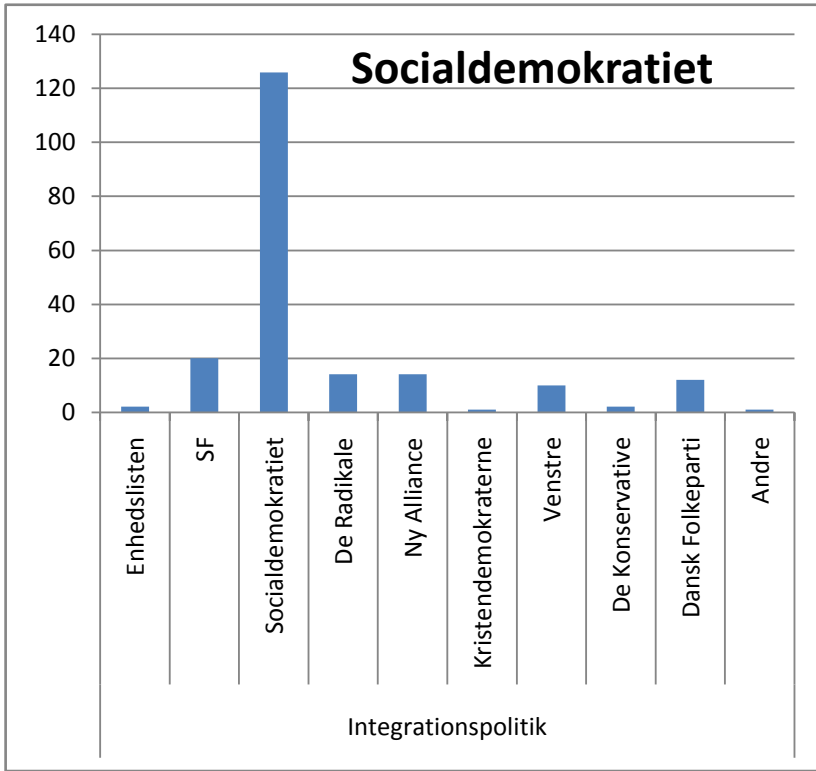

© mx2Denmark

870 afgivne stemmer
 523 mænd
 330 kvinder
 17 uden besvarelse af køn

Er du uenig? Så deltag i prøvevalget - stem på:
<http://www.mx2denmark.dk/afstemning>

mvh

Kim Pedersen
 Hovedgaden 26, st, Lime, 8544 Mørke
 Tlf 46987946 / mobil 31181870
www.mx2denmark.dk / info@mx2denmark.dk

Hvordan har partiernes vælgere stemt på socialpolitikken?

Hvordan har partiernes vælgere stemt på integrationspolitikken?

Hvordan har partiernes vælgere stemt på uddannelsespolitikken?

Hvordan har partiernes vælgere stemt på EU politikken?

Fordeling på mænd og kvinder

Mænd - politisk overbevisning

Kvinder - politisk overbevisning

Mænd - Socialpolitik

Kvinder - Socialpolitik

Mænd - Integration

Kvinder - Integration

Mænd - EU