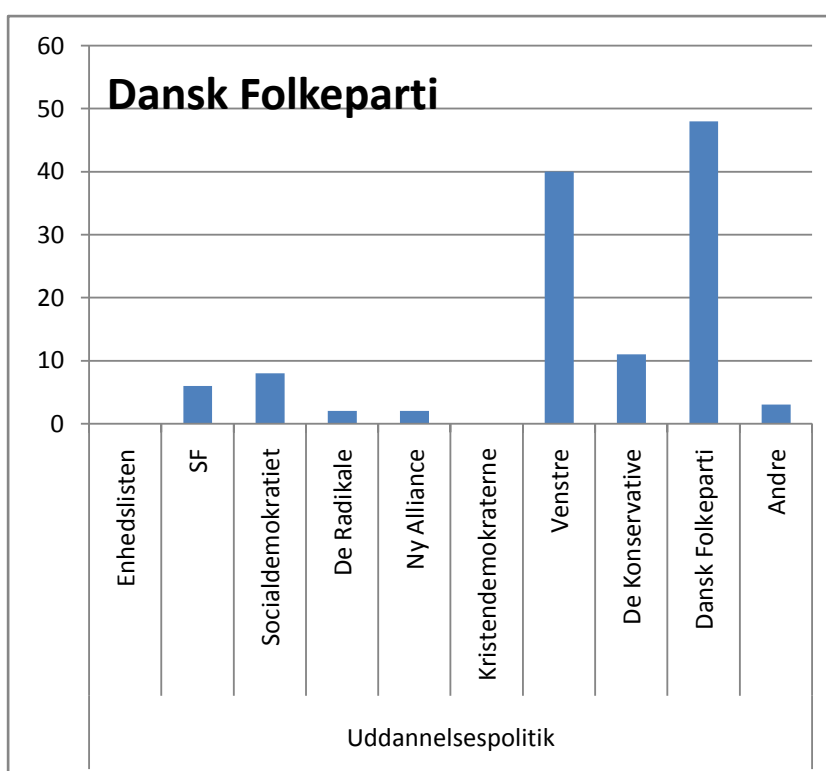

Hvordan har partiernes vælgere stemt på socialpolitikken?

Hvordan har partiernes vælgere stemt på integrationspolitikken?

Hvordan har partiernes vælgere stemt på uddannelsespolitikken?

Hvordan har partiernes vælgere stemt på EU politikken?

Fordeling på mænd og kvinder

Mænd - politisk overbevisning

Kvinder - politisk overbevisning

Mænd - Socialpolitik

Kvinder - Socialpolitik

Mænd - Integration

Kvinder - Integration

Mænd - EU