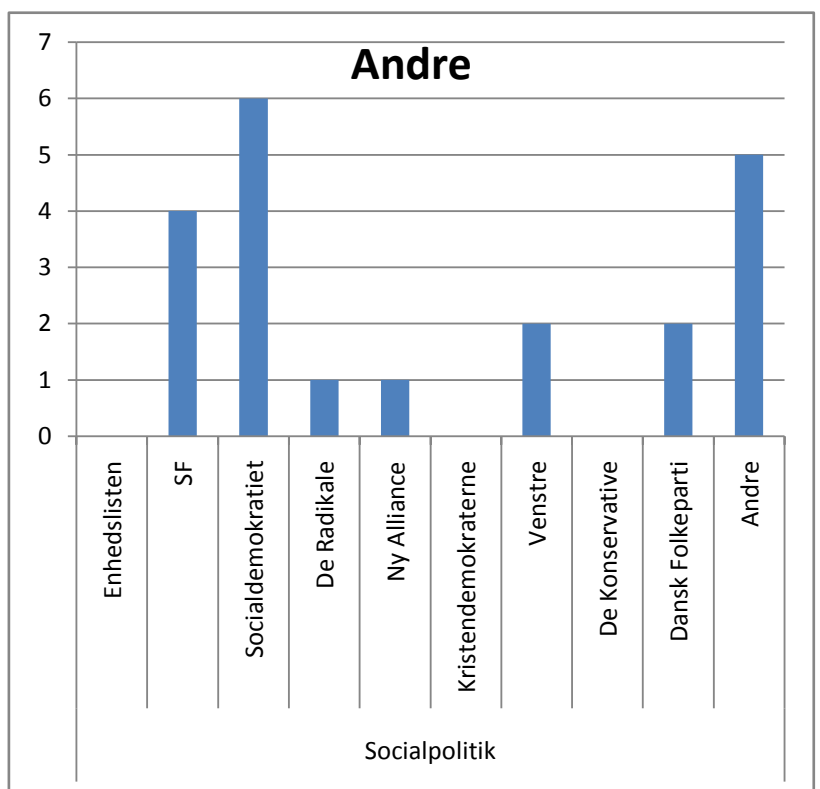

© mx2Denmark

870 afgivne stemmer
 523 mænd
 330 kvinder
 17 uden besvarelse af køn

Er du uenig? Så deltag i prøvevalget - stem på:
<http://www.mx2denmark.dk/afstemning>

mvh

Kim Pedersen
 Hovedgaden 26, st, Lime, 8544 Mørke
 Tlf 46987946 / mobil 31181870
www.mx2denmark.dk / info@mx2denmark.dk

Hvordan har partiernes vælgere stemt på socialpolitikken?

Hvordan har partiernes vælgere stemt på integrationspolitikken?

Hvordan har partiernes vælgere stemt på uddannelsespolitikken?

Hvordan har partiernes vælgere stemt på EU politikken?

Fordeling på mænd og kvinder

Mænd - politisk overbevisning

Kvinder - politisk overbevisning

Mænd - Socialpolitik

Kvinder - Socialpolitik

Mænd - Integration

Kvinder - Integration

Mænd - EU