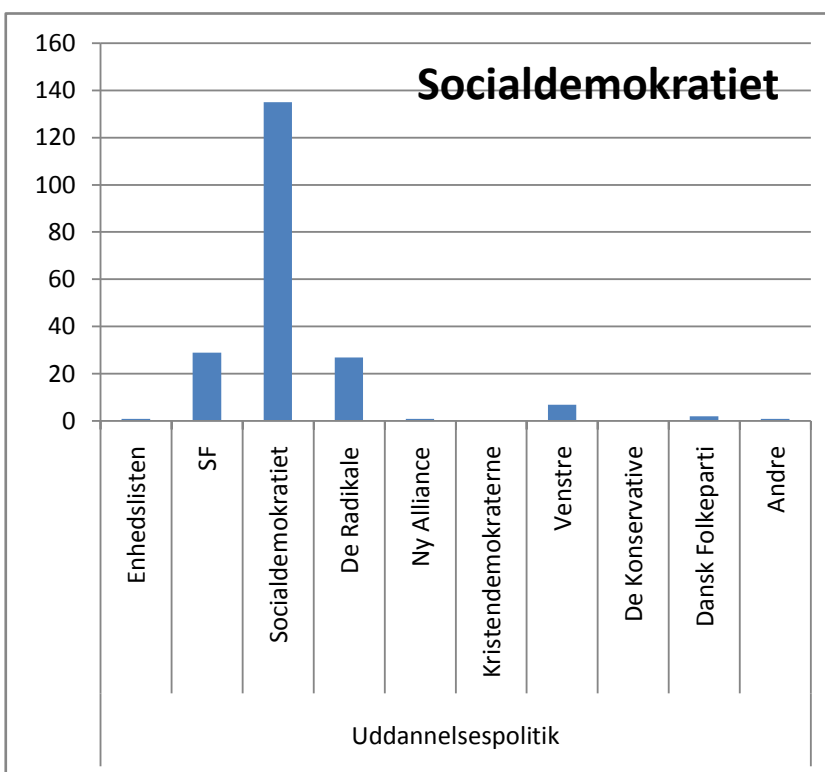

© mx2Denmark

870 afgivne stemmer
 523 mænd
 330 kvinder
 17 uden besvarelse af køn

Er du uenig? Så deltag i prøvevalget - stem på:
<http://www.mx2denmark.dk/afstemning>

mvh

Kim Pedersen
 Hovedgaden 26, st, Lime, 8544 Mørke
 Tlf 46987946 / mobil 31181870
www.mx2denmark.dk / info@mx2denmark.dk

Hvordan har partiernes vælgere stemt på socialpolitikken?

Hvordan har partiernes vælgere stemt på integrationspolitikken?

Hvordan har partiernes vælgere stemt på uddannelsespolitikken?

Hvordan har partiernes vælgere stemt på EU politikken?

Fordeling på mænd og kvinder

Mænd - politisk overbevisning

Kvinder - politisk overbevisning

Mænd - Socialpolitik

Kvinder - Socialpolitik

Mænd - Integration

Kvinder - Integration

Mænd - EU

Kvinder - EU

Mænd - Miljø

- Enhedslisten
- SF
- Socialdemokratiet
- De Radikale
- Ny Alliance
- Kristendemokraterne
- Venstre
- De Konservative
- Dansk Folkeparti
- Andre

Kvinder - Miljø

- Enhedslisten
- SF
- Socialdemokratiet
- De Radikale
- Ny Alliance
- Kristendemokraterne
- Venstre
- De Konservative
- Dansk Folkeparti
- Andre