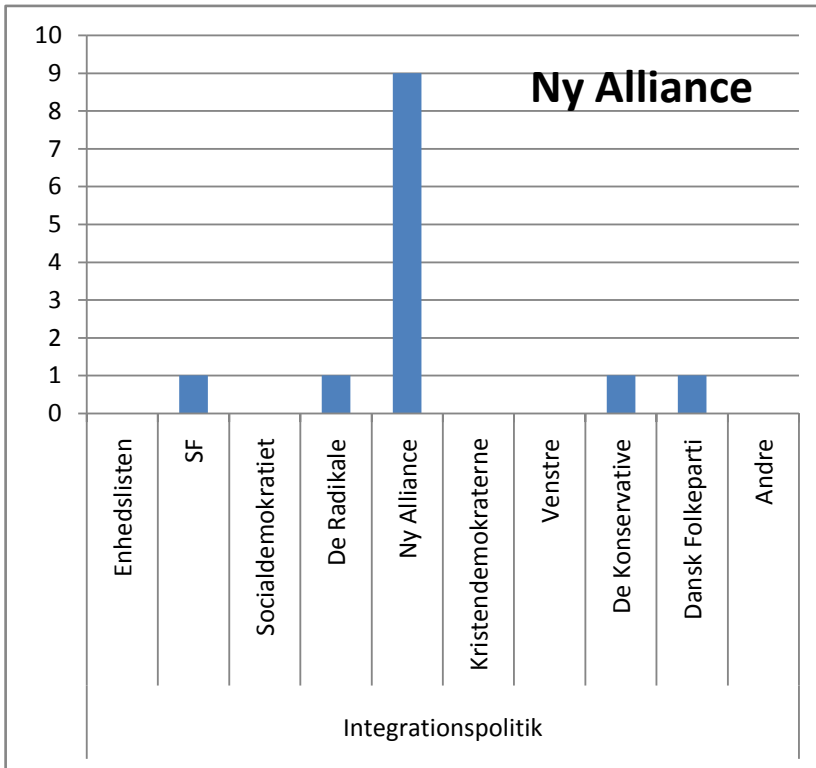

© mx2Denmark

870 afgivne stemmer
 523 mænd
 330 kvinder
 17 uden besvarelse af køn

Er du uenig? Så deltag i prøvevalget - stem på:
<http://www.mx2denmark.dk/afstemning>

mvh

Kim Pedersen
 Hovedgaden 26, st, Lime, 8544 Mørke
 Tlf 46987946 / mobil 31181870
www.mx2denmark.dk / info@mx2denmark.dk

Hvordan har partiernes vælgere stemt på socialpolitikken?

Hvordan har partiernes vælgere stemt på integrationspolitikken?

Hvordan har partiernes vælgere stemt på uddannelsespolitikken?

Hvordan har partiernes vælgere stemt på EU politikken?

Fordeling på mænd og kvinder

Mænd - politisk overbevisning

Kvinder - politisk overbevisning

Mænd - Socialpolitik

Kvinder - Socialpolitik

Mænd - Integration

Kvinder - Integration

Mænd - EU