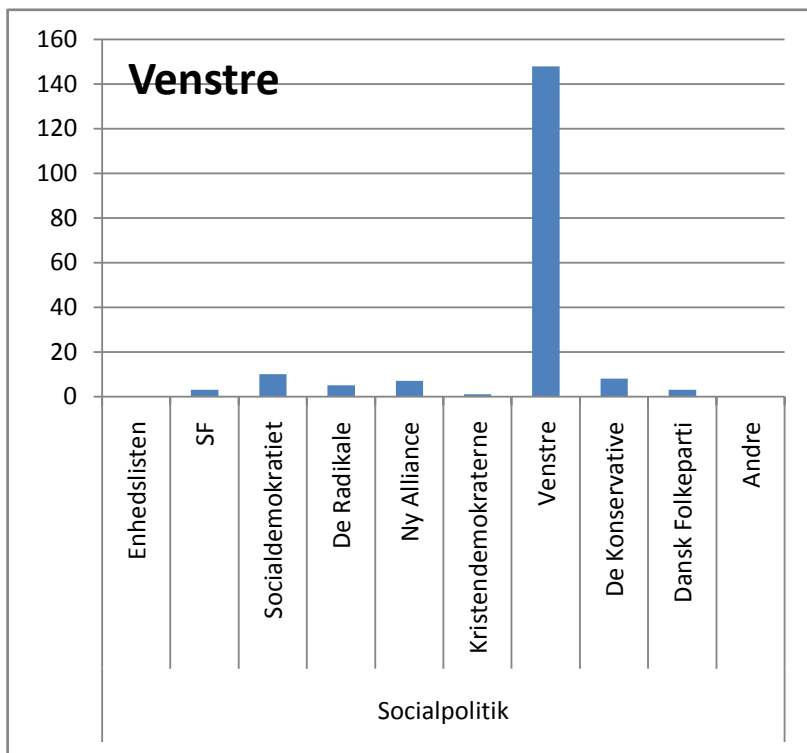

© mx2Denmark

870 afgivne stemmer
 523 mænd
 330 kvinder
 17 uden besvarelse af køn

Er du uenig? Så deltag i prøvevalget - stem på:
<http://www.mx2denmark.dk/afstemning>

mvh

Kim Pedersen
 Hovedgaden 26, st, Lime, 8544 Mørke
 Tlf 46987946 / mobil 31181870
www.mx2denmark.dk / info@mx2denmark.dk

Hvordan har partiernes vælgere stemt på socialpolitikken?

Hvordan har partiernes vælgere stemt på integrationspolitikken?

Hvordan har partiernes vælgere stemt på uddannelsespolitikken?

Hvordan har partiernes vælgere stemt på EU politikken?

Fordeling på mænd og kvinder

Mænd - politisk overbevisning

Kvinder - politisk overbevisning

Mænd - Socialpolitik

Kvinder - Socialpolitik

Mænd - Integration

Kvinder - Integration

Mænd - EU