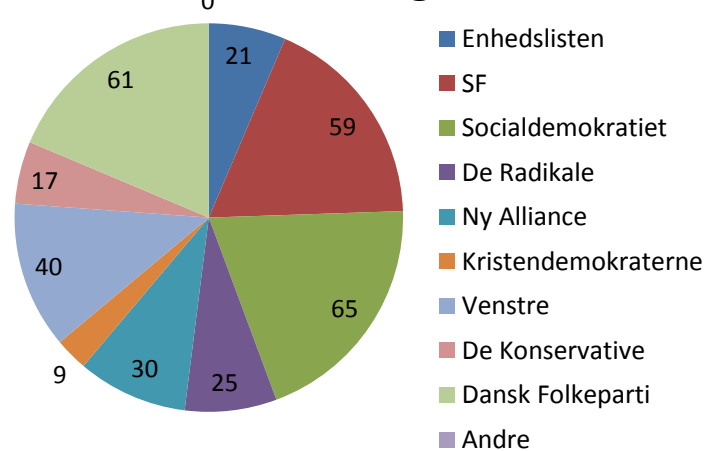

Hvordan har partiernes vælgere stemt på socialpolitikken?

Hvordan har partiernes vælgere stemt på integrationspolitikken?

Hvordan har partiernes vælgere stemt på uddannelsespolitikken?

Hvordan har partiernes vælgere stemt på EU politikken?

Fordeling på mænd og kvinder

Mænd - politisk overbevisning

Kvinder - politisk overbevisning

Mænd - Socialpolitik

Kvinder - Socialpolitik

Mænd - Integration

Kvinder - Integration

Mænd - EU

Kvinder - EU

Mænd - Miljø

- Enhedslisten
- SF
- Socialdemokratiet
- De Radikale
- Ny Alliance
- Kristendemokraterne
- Venstre
- De Konservative
- Dansk Folkeparti
- Andre

Kvinder - Miljø

- Enhedslisten
- SF
- Socialdemokratiet
- De Radikale
- Ny Alliance
- Kristendemokraterne
- Venstre
- De Konservative
- Dansk Folkeparti
- Andre