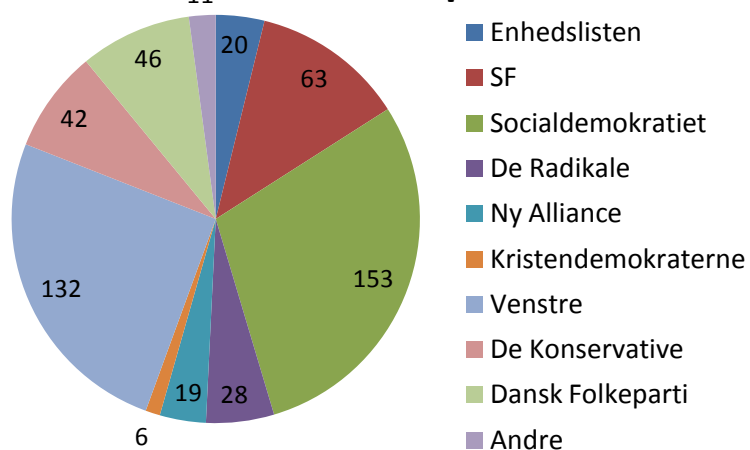

Hvordan har partiernes vælgere stemt på socialpolitikken?

Hvordan har partiernes vælgere stemt på integrationspolitikken?

Hvordan har partiernes vælgere stemt på uddannelsespolitikken?

Hvordan har partiernes vælgere stemt på EU politikken?

Fordeling på mænd og kvinder

Mænd - politisk overbevisning

Kvinder - politisk overbevisning

Mænd - Socialpolitik

Kvinder - Socialpolitik

Mænd - Integration

Kvinder - Integration

Mænd - EU

Kvinder - EU

Mænd - Miljø

- Enhedslisten
- SF
- Socialdemokratiet
- De Radikale
- Ny Alliance
- Kristendemokraterne
- Venstre
- De Konservative
- Dansk Folkeparti
- Andre

Kvinder - Miljø

- Enhedslisten
- SF
- Socialdemokratiet
- De Radikale
- Ny Alliance
- Kristendemokraterne
- Venstre
- De Konservative
- Dansk Folkeparti
- Andre