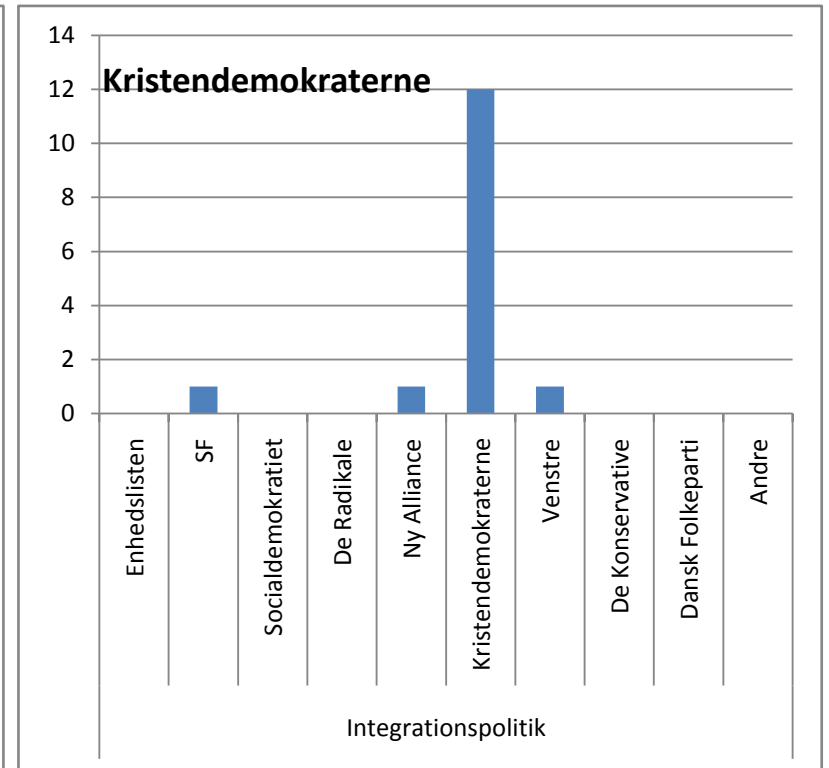

© mx2Denmark

870 afgivne stemmer
 523 mænd
 330 kvinder
 17 uden besvarelse af køn

Er du uenig? Så deltag i prøvevalget - stem på:
<http://www.mx2denmark.dk/afstemning>

mvh

Kim Pedersen
 Hovedgaden 26, st, Lime, 8544 Mørke
 Tlf 46987946 / mobil 31181870
www.mx2denmark.dk / info@mx2denmark.dk

Hvordan har partiernes vælgere stemt på socialpolitikken?

Hvordan har partiernes vælgere stemt på integrationspolitikken?

Hvordan har partiernes vælgere stemt på uddannelsespolitikken?

Hvordan har partiernes vælgere stemt på EU politikken?

Fordeling på mænd og kvinder

Mænd - politisk overbevisning

Kvinder - politisk overbevisning

Mænd - Socialpolitik

Kvinder - Socialpolitik

Mænd - Integration

Kvinder - Integration

Mænd - EU