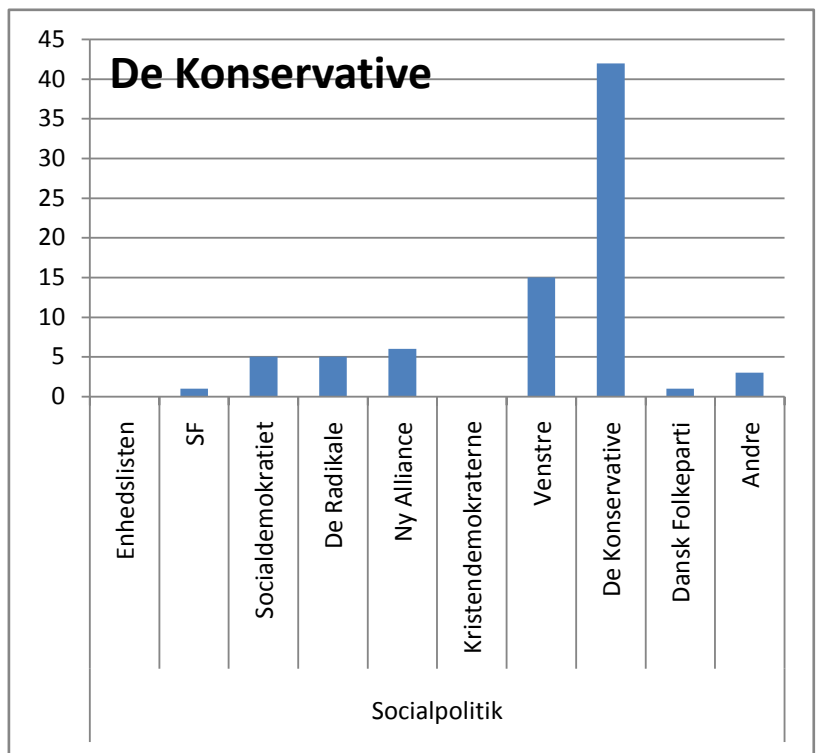

© mx2Denmark

870 afgivne stemmer
 523 mænd
 330 kvinder
 17 uden besvarelse af køn

Er du uenig? Så deltag i prøvevalget - stem på:
<http://www.mx2denmark.dk/afstemning>

mvh

Kim Pedersen
 Hovedgaden 26, st, Lime, 8544 Mørke
 Tlf 46987946 / mobil 31181870
www.mx2denmark.dk / info@mx2denmark.dk

Hvordan har partiernes vælgere stemt på socialpolitikken?

Hvordan har partiernes vælgere stemt på integrationspolitikken?

Hvordan har partiernes vælgere stemt på uddannelsespolitikken?

Hvordan har partiernes vælgere stemt på EU politikken?

Fordeling på mænd og kvinder

Mænd - politisk overbevisning

Kvinder - politisk overbevisning

Mænd - Socialpolitik

Kvinder - Socialpolitik

Mænd - Integration

Kvinder - Integration

Mænd - EU