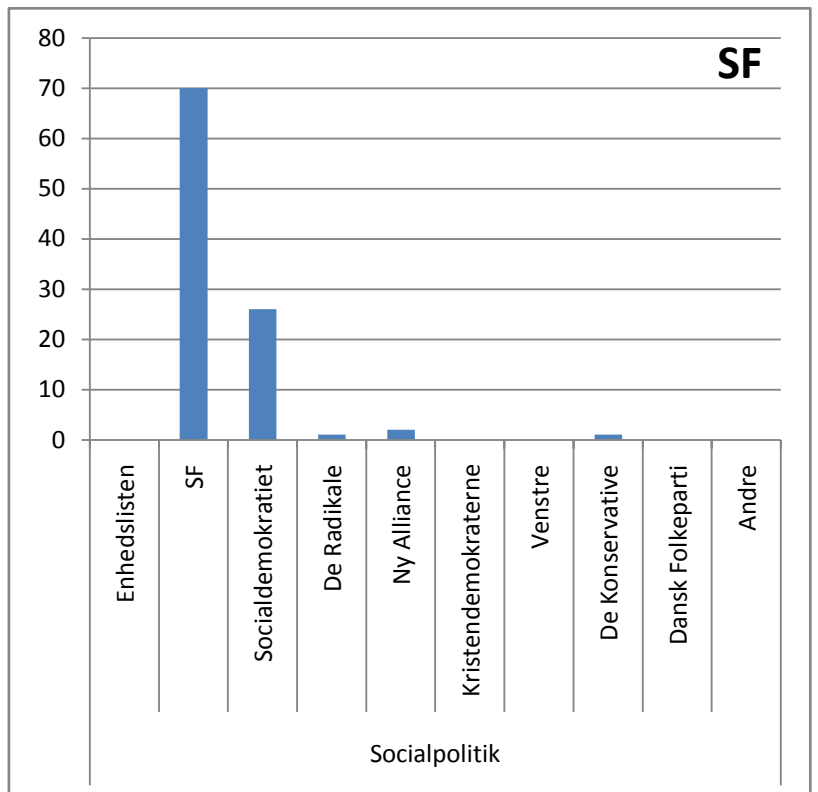

© mx2Denmark

870 afgivne stemmer
 523 mænd
 330 kvinder
 17 uden besvarelse af køn

Er du uenig? Så deltag i prøvevalget - stem på:
<http://www.mx2denmark.dk/afstemning>

mvh

Kim Pedersen
 Hovedgaden 26, st, Lime, 8544 Mørke
 Tlf 46987946 / mobil 31181870
www.mx2denmark.dk / info@mx2denmark.dk

Hvordan har partiernes vælgere stemt på socialpolitikken?

Hvordan har partiernes vælgere stemt på integrationspolitikken?

Hvordan har partiernes vælgere stemt på uddannelsespolitikken?

Hvordan har partiernes vælgere stemt på EU politikken?

Fordeling på mænd og kvinder

Mænd - politisk overbevisning

Kvinder - politisk overbevisning

Mænd - Socialpolitik

Kvinder - Socialpolitik

Mænd - Integration

Kvinder - Integration

Mænd - EU