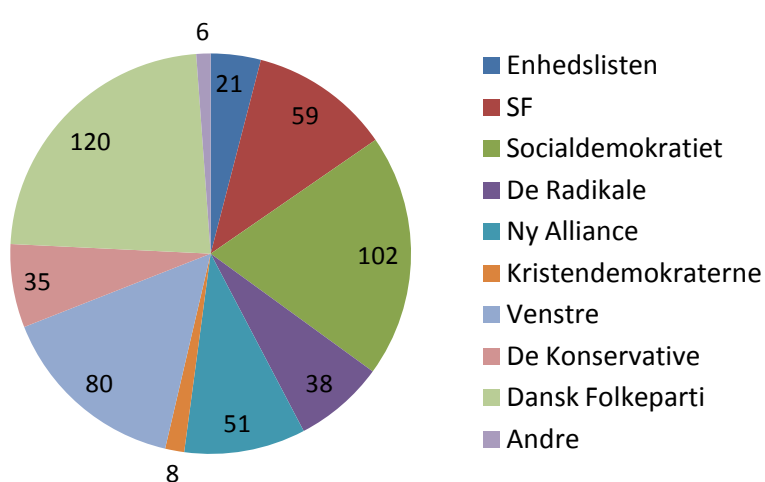

Hvordan har partiernes vælgere stemt på socialpolitikken?

Hvordan har partiernes vælgere stemt på integrationspolitikken?

Hvordan har partiernes vælgere stemt på uddannelsespolitikken?

Hvordan har partiernes vælgere stemt på EU politikken?

Fordeling på mænd og kvinder

Mænd - politisk overbevisning

Kvinder - politisk overbevisning

Mænd - Socialpolitik

Kvinder - Socialpolitik

Mænd - Integration

Kvinder - Integration

Mænd - EU

Kvinder - EU

Mænd - Miljø

- Enhedslisten
- SF
- Socialdemokratiet
- De Radikale
- Ny Alliance
- Kristendemokraterne
- Venstre
- De Konservative
- Dansk Folkeparti
- Andre

Kvinder - Miljø

- Enhedslisten
- SF
- Socialdemokratiet
- De Radikale
- Ny Alliance
- Kristendemokraterne
- Venstre
- De Konservative
- Dansk Folkeparti
- Andre