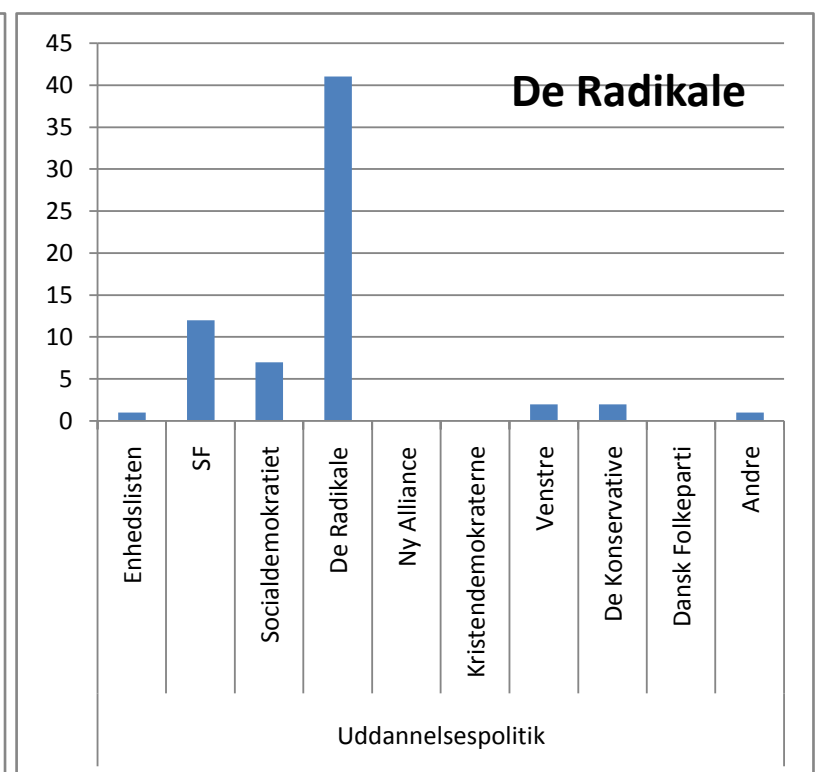

© mx2Denmark

870 afgivne stemmer
 523 mænd
 330 kvinder
 17 uden besvarelse af køn

Er du uenig? Så deltag i prøvevalget - stem på:
<http://www.mx2denmark.dk/afstemning>

mvh

Kim Pedersen
 Hovedgaden 26, st, Lime, 8544 Mørke
 Tlf 46987946 / mobil 31181870
www.mx2denmark.dk / info@mx2denmark.dk

Hvordan har partiernes vælgere stemt på socialpolitikken?

Hvordan har partiernes vælgere stemt på integrationspolitikken?

Hvordan har partiernes vælgere stemt på uddannelsespolitikken?

Hvordan har partiernes vælgere stemt på EU politikken?

Fordeling på mænd og kvinder

Mænd - politisk overbevisning

Kvinder - politisk overbevisning

Mænd - Socialpolitik

Kvinder - Socialpolitik

Mænd - Integration

Kvinder - Integration

Mænd - EU